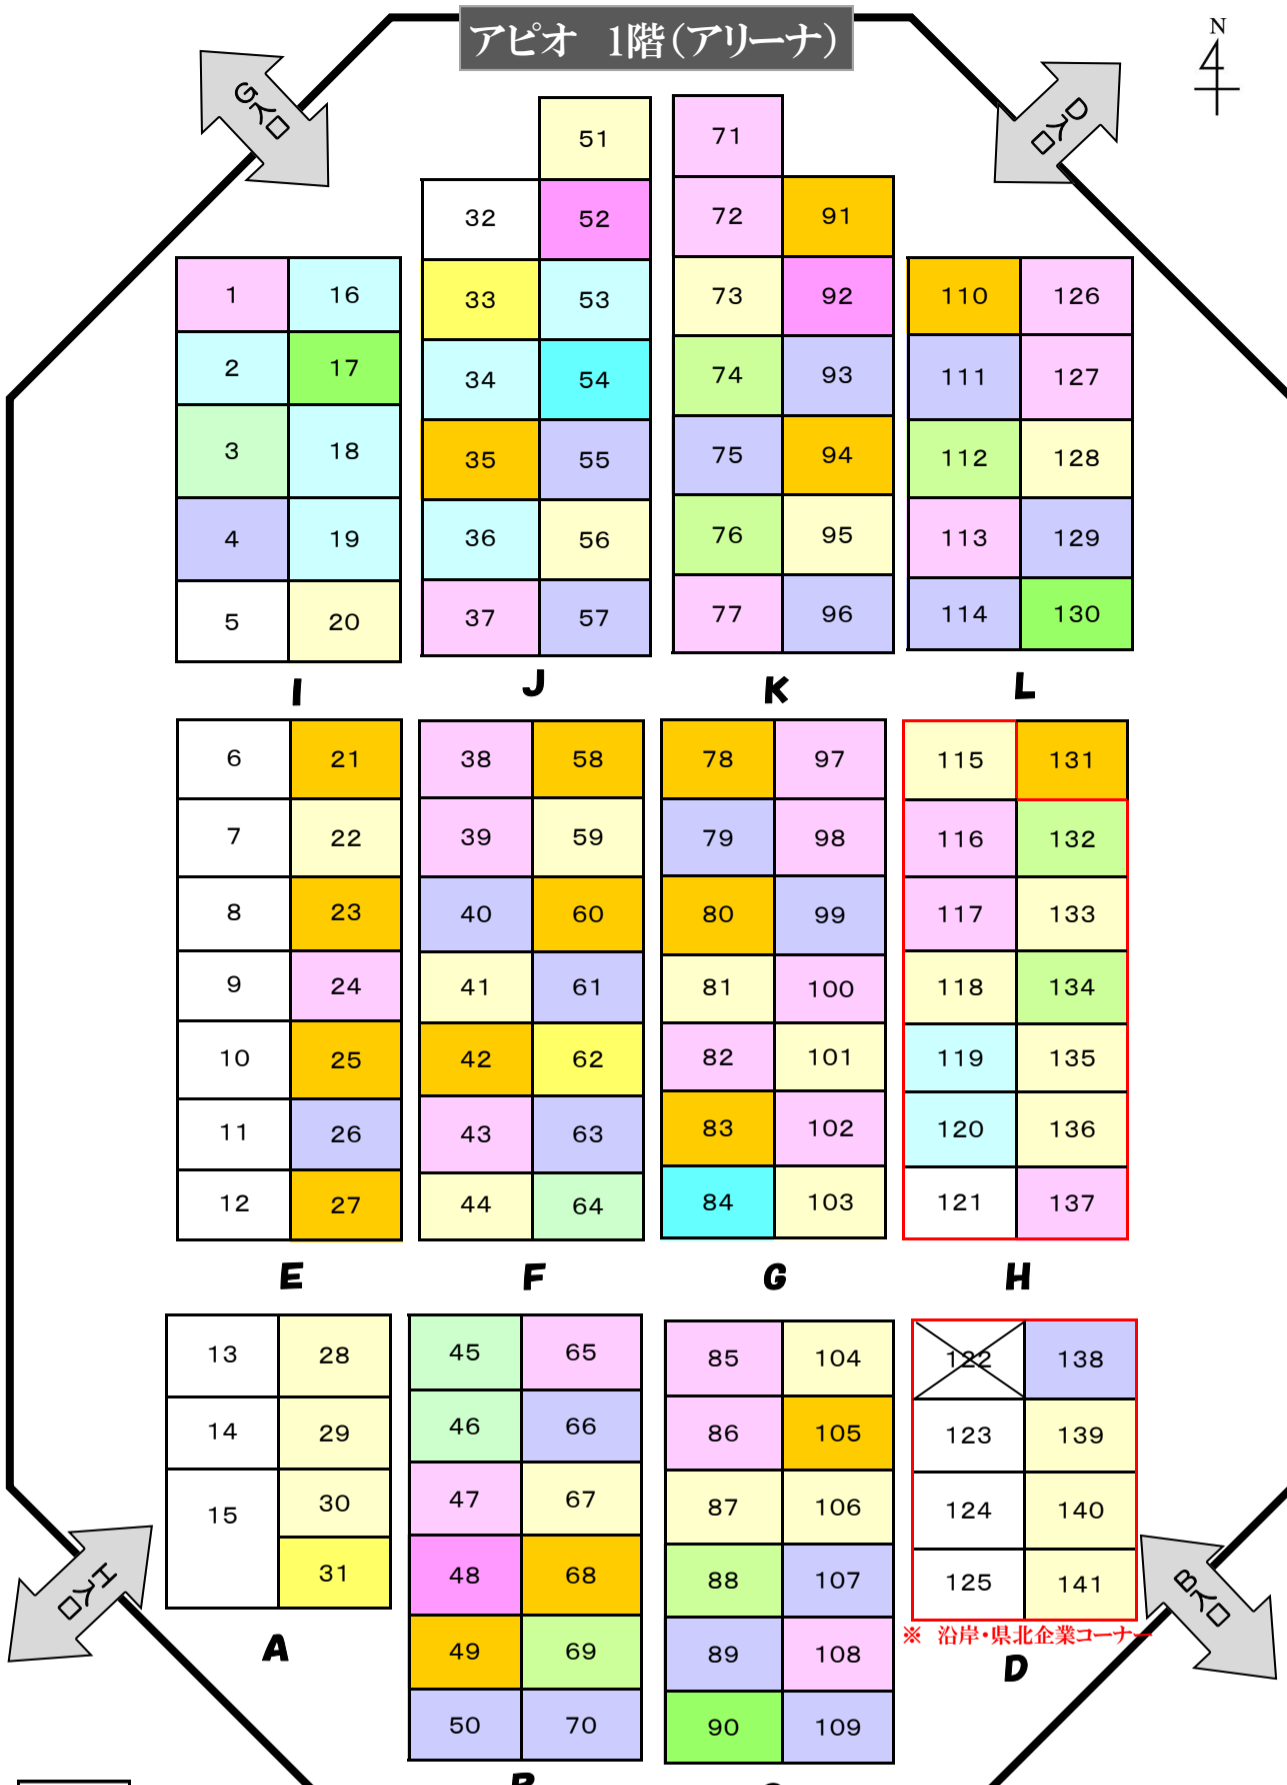

「いわて就職面接会Ⅱ」アピオ(アリーナ)会場内レイアウト

事前に企業や関係機関ブースの位置をチェックして効率よくまわりましょう。

- 市町村**
- 6 奥州市
 - 7 一関市
 - 8 遠野市
 - 9 花巻市
 - 10 盛岡市
 - 121 釜石市

- 関係機関**
- 11 岩手県
 - 12 ジョブカフェいわて
 - 13 岩手県警察本部
 - 14 岩手県中小企業団体中央会
 - 15 ハローワーク盛岡
盛岡新卒応援ハローワーク
 - 32 岩手県福祉人材センター
 - 122 ハローワーク大船渡 (欠席)
 - 123 ハローワーク大船渡
 - 124 ハローワーク宮古
 - 125 ハローワーク釜石