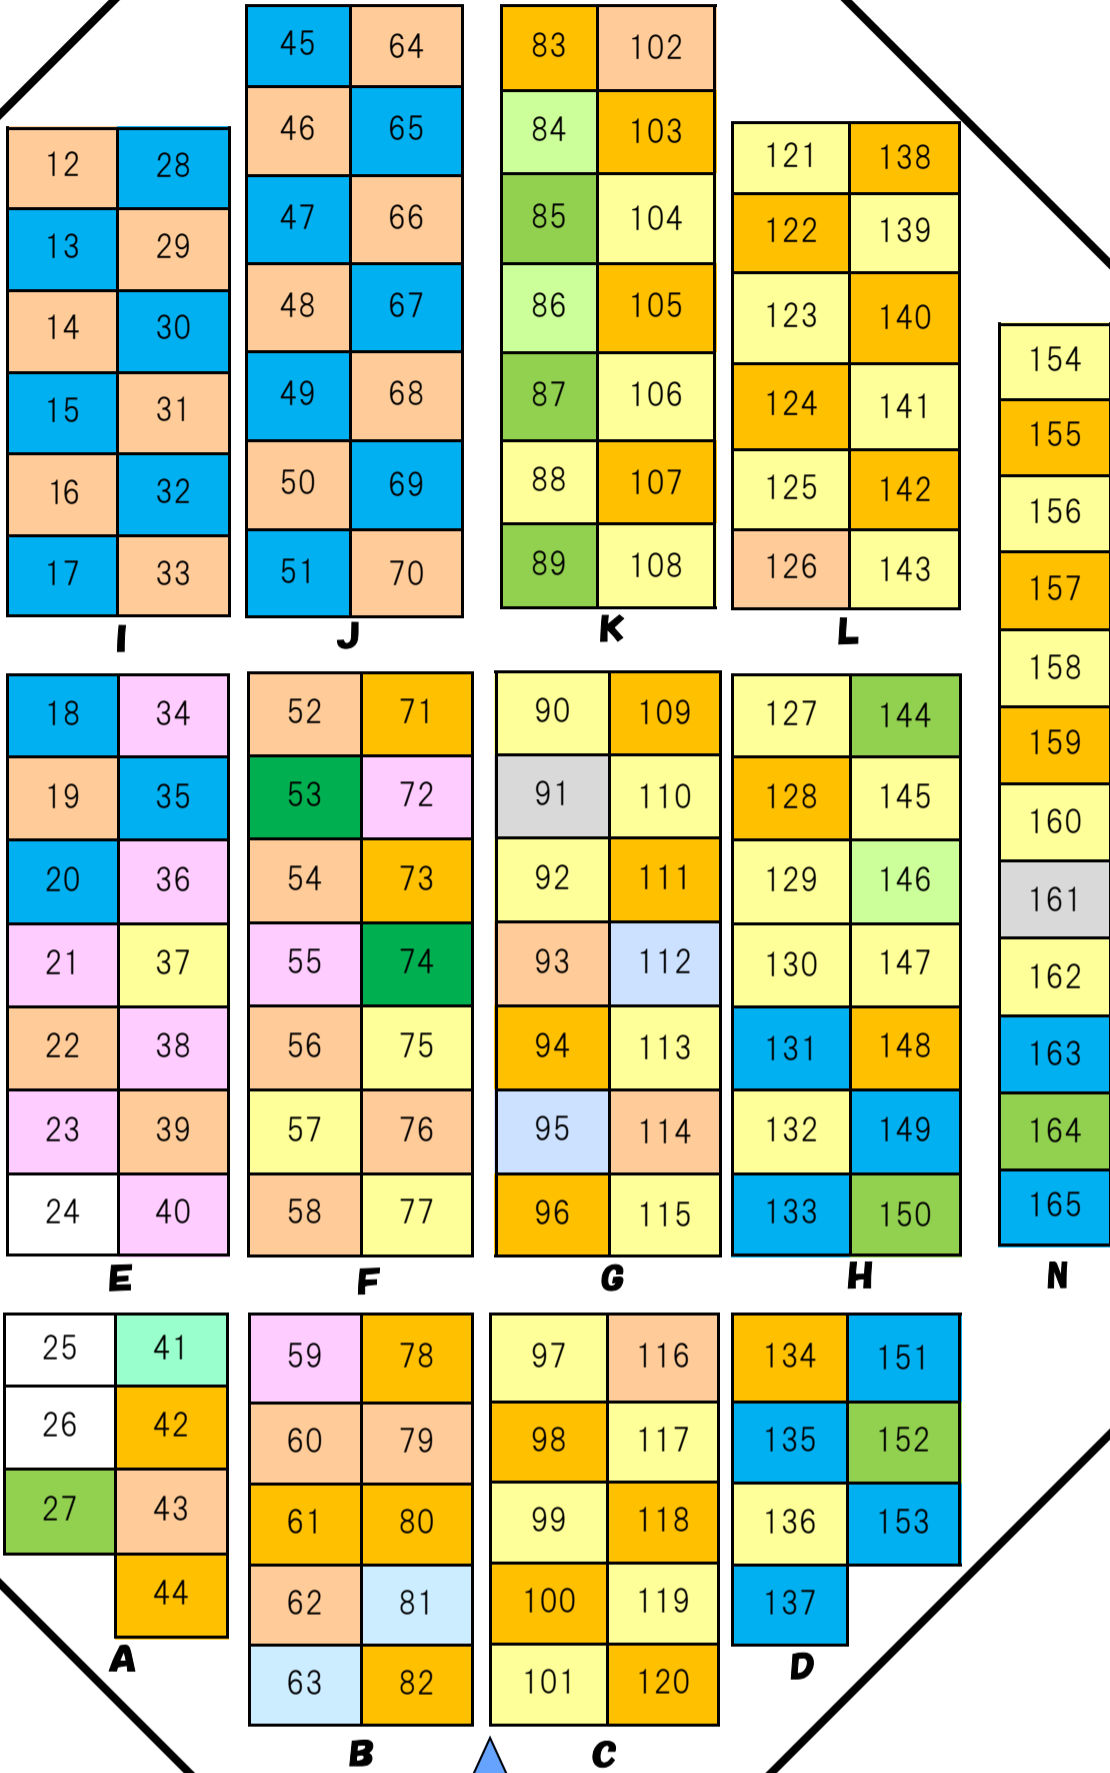

# 平成28年度いわて就職面接会Ⅱ 会場内レイアウト

事前に企業や関係団体ブースの位置をチェックして効率よくお回りください。

このマークは沿岸の企業、市町村、団体です。  
業種別企業の各枠は50音順となっています。

## 1F アリーナ

- 1
- 2
- 3
- 4
- 5
- 6
- 7
- 8
- 9
- 10
- 11