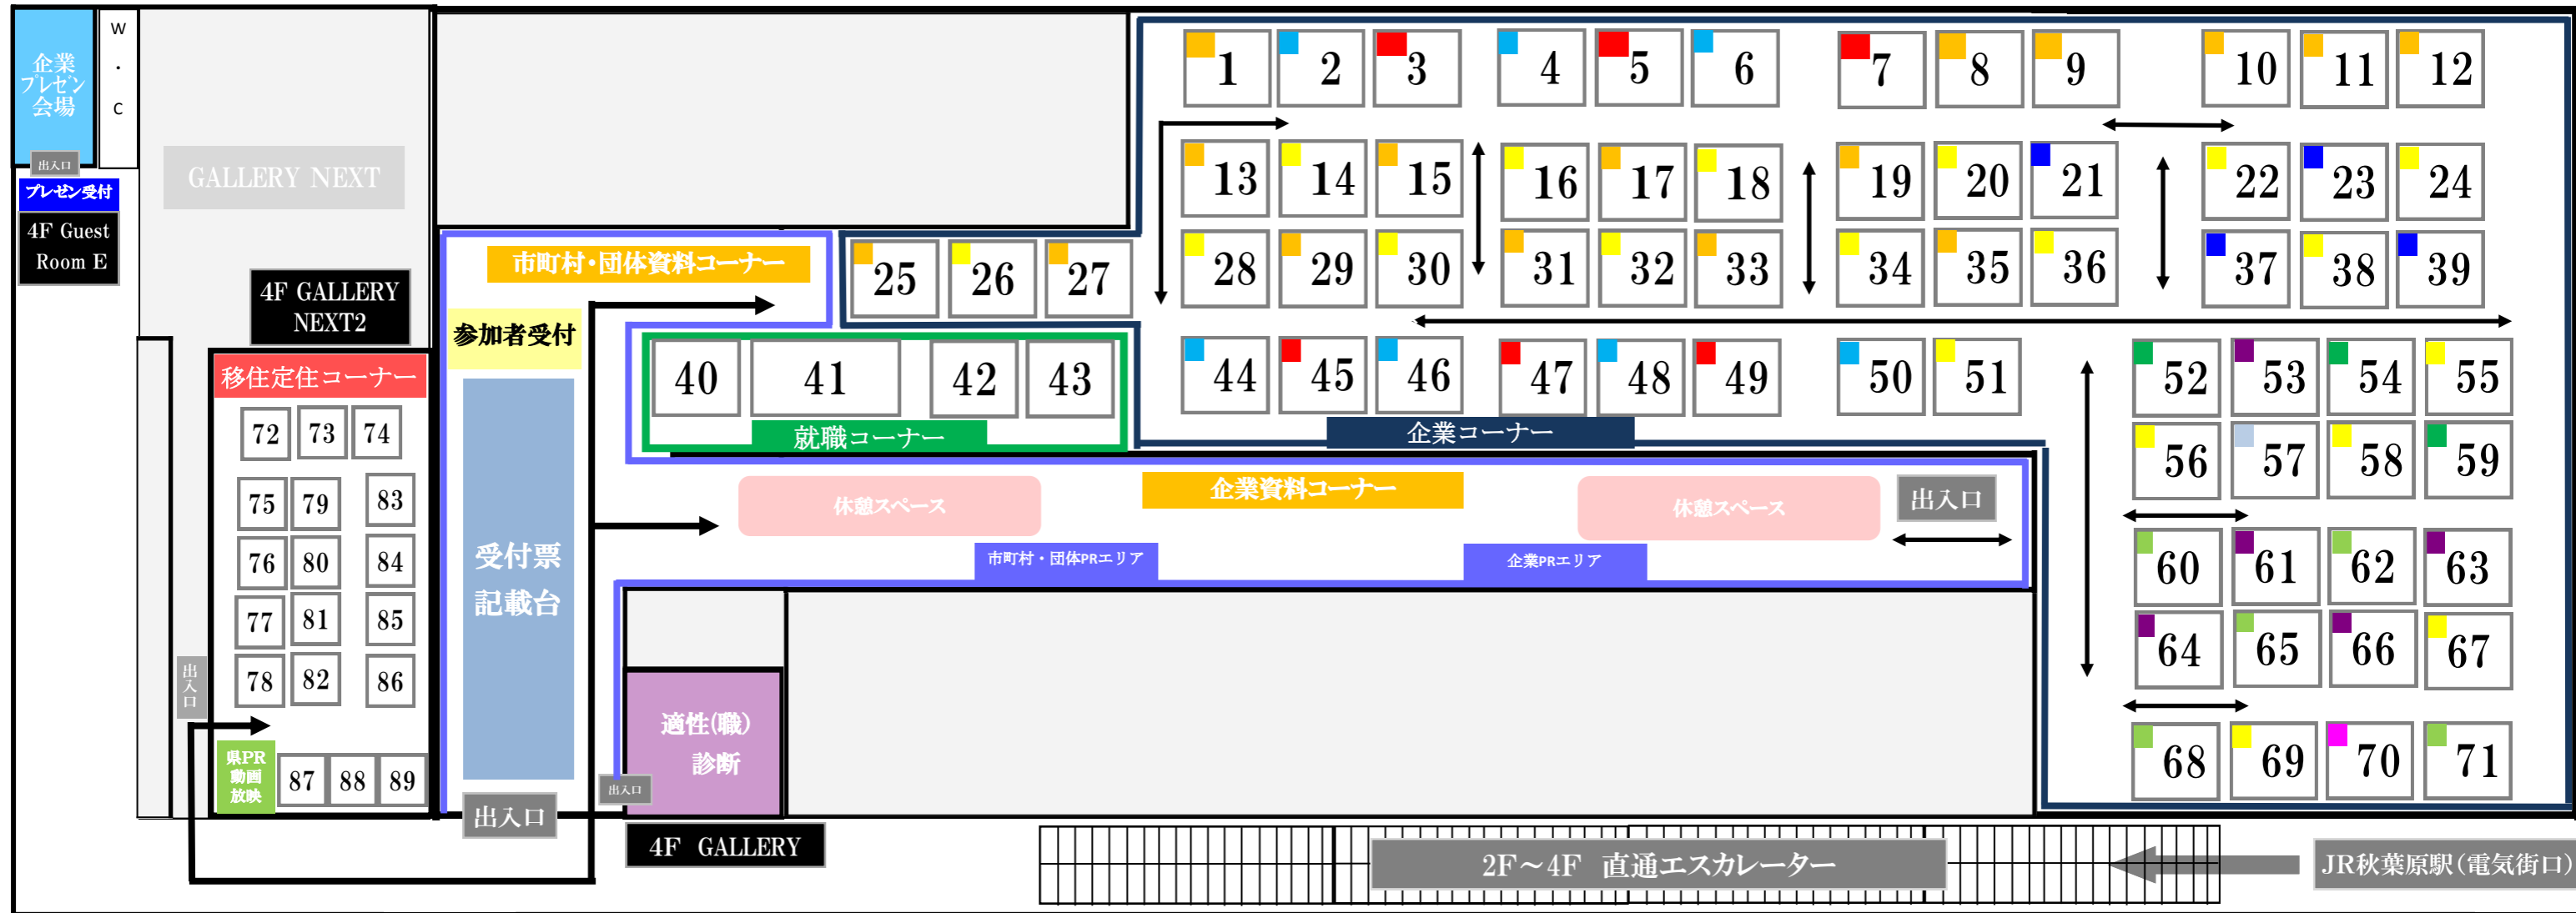

平成28年度岩手県U・IターンフェアII in 秋葉原 会場レイアウト

- | 企業コーナー | | 19 | | 20 | | 21 | | 22 | | 23 | | 24 | | 25 | | 26 | | 27 | | 28 | | 29 | | 30 | | 31 | | 32 | | 33 | | 34 | | 35 | | 36 | | 37 | | 38 | | 39 | | 40 | | 41 | | 42 | | 43 | | 44 | | 45 | | 46 | | 47 | | 48 | | 49 | | 50 | | 51 | | 52 | | 53 | | 54 | | 55 | | 56 | | 57 | | 58 | | 59 | | 60 | | 61 | | 62 | | 63 | | 64 | | 65 | | 66 | | 67 | | 68 | | 69 | | 70 | | 71 | | | | | | | | | | | | | | | | | | | | | | | | | | | | | | | | | | | | | |
|--------|---------------------|----|------------|----|----------|----|--------|----|---------|----|----------------------|----|------------|----|------------|----|-------|----|----------|----|---------|----|------------|----|-------------------|----|-----|----|------------------|----|-----------|----|--------------|----|-----------|----|----------|----|-------------|----|-----------|----|--------|----|-------------|----|-----------------------|----|---------|----|--------------|----|--------------------|----|-------|----|--------------|----|---------------|----|---------|----|-----------------|----|------------|----|--------|----|---------------|----|------------|----|---------|----|----------------------|----|------------|----|-------|----|-------|----|------------|----|----------------|----|---------------|----|-----------------|----|-------|----|----------------|----|--------------|----|-----------|----|-------|----|-------|----|---------|----|-----|----|--------|----|-----|----|-----|----|-----|----|-----|----|-----|----|-------|----|-----|----|-----|----|-----|----|-----|----|-----|----|-----|----|-----|----|------|----|------|----|--------------------|----|-----|----|------|
| 1 | 京浜光膜工業(株)岩手工場(追加企業) | 19 | トヨタ紡織東北(株) | 20 | 株イーアールアイ | 21 | (医)敬和会 | 22 | 株イーエムエス | 23 | シーキューブ訪問看護リハビリステーション | 24 | イーストライズ(株) | 25 | 東北ヒロセ電機(株) | 26 | 株エジソン | 27 | パンチ工業(株) | 28 | 株アイシーエス | 29 | ジュピター工業(株) | 30 | NTTデータ ジェトロニクス(株) | 31 | 株妙徳 | 32 | KISビジネスパートナーズ(株) | 33 | 横河電子機器(株) | 34 | 株ゴーイング・ドットコム | 35 | わらべや日洋(株) | 36 | 株ジェーエフピー | 37 | (福)悠和会 銀河の里 | 38 | 株シンエイシステム | 39 | (福)緑愛会 | 40 | 岩手県Uターンセンター | 41 | ハローワーク盛岡 盛岡新卒応援ハローワーク | 42 | 岩手県警察本部 | 43 | 岩手県中小企業団体中央会 | 44 | みちのくコカ・コーラボトリング(株) | 45 | 株シリウス | 46 | トヨタカローラ岩手(株) | 47 | 株北洲 (北洲ハウジング) | 48 | 岩手繊維(株) | 49 | ハイトスコポーレーション(株) | 50 | ネットヨタ盛岡(株) | 51 | 株岩手日報社 | 52 | IGRいわて銀河鉄道(株) | 53 | 株アド東北 盛岡支社 | 54 | 大信運送(株) | 55 | 東京コンピュータサービス(株) 盛岡支店 | 56 | 東京システムズ(株) | 57 | 北良(株) | 58 | 株ネクスト | 59 | 岩手県北自動車(株) | 60 | 岩手県信用農業協同組合連合会 | 61 | 株岩手ホテルアンドリゾート | 62 | 住友生命保険相互会社 盛岡支社 | 63 | 株 東広社 | 64 | 東洋ワークセキュリティ(株) | 65 | 株トヨタレンタリース岩手 | 66 | 株東日本朝日広告社 | 67 | 株ぴーぷる | 68 | 株東北銀行 | 69 | 株リードコナン | 70 | 株門崎 | 71 | 株北日本銀行 | 72 | 盛岡市 | 73 | 花巻市 | 74 | 北上市 | 75 | 奥州市 | 76 | 滝沢市 | 77 | 陸前高田市 | 78 | 久慈市 | 79 | 一関市 | 80 | 遠野市 | 81 | 二戸市 | 82 | 釜石市 | 83 | 葛巻町 | 84 | 矢巾町 | 85 | 金ケ崎町 | 86 | 田野畑村 | 87 | 岩手県 いわて暮らしサポートセンター | 88 | 宮古市 | 89 | 大船渡市 |