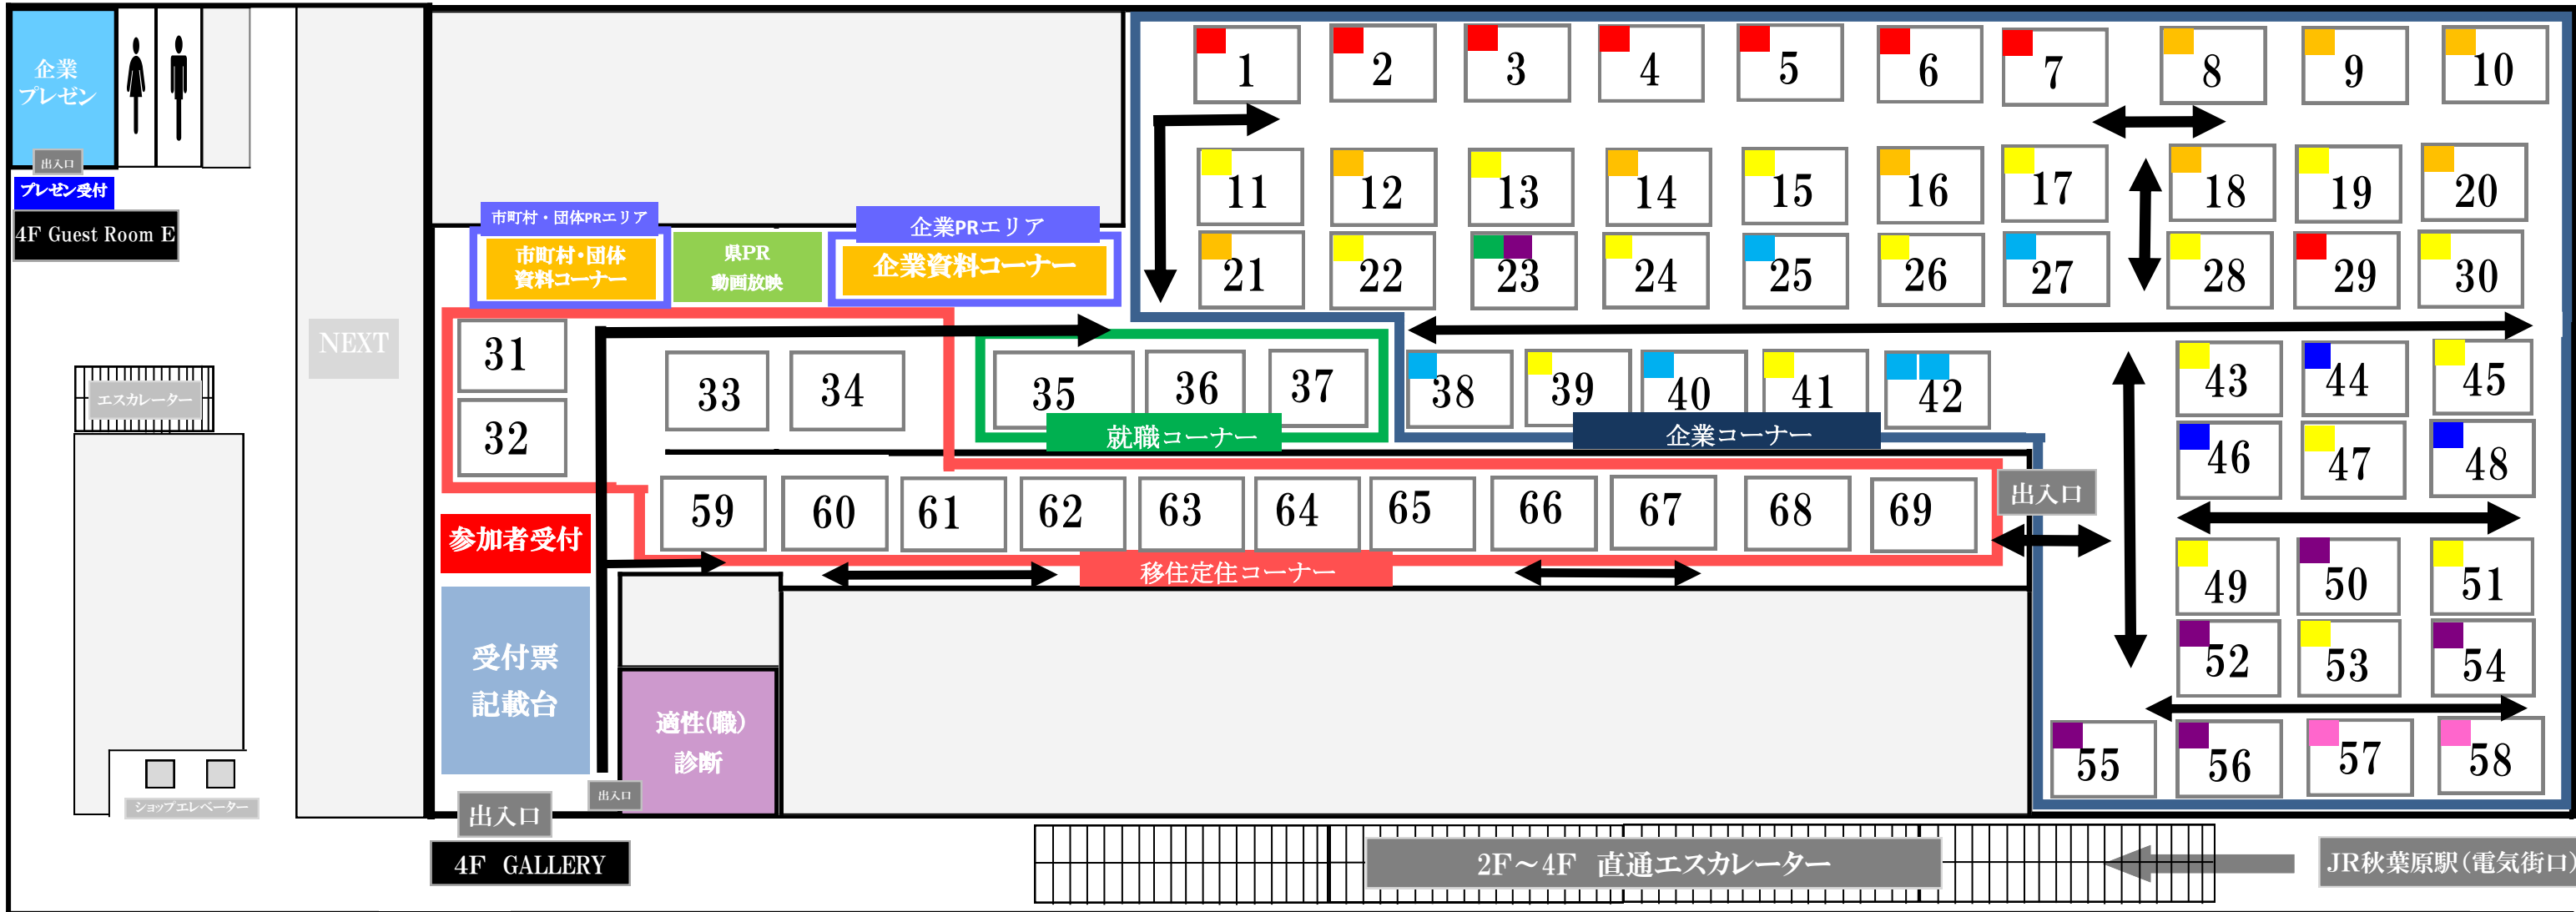

平成28年度岩手県U・Iターンフェア I in 秋葉原 会場レイアウト

企業コーナー

- 1 (株)佐藤組
- 2 (株)シリオス
- 3 大東建託(株) 盛岡支店
- 4 (株)千葉建設
- 5 日本住宅(株)
- 6 (株)日本ハウスホールディングス
- 7 (株)プライム下館工務店
- 8 (株)アイカムス・ラボ
- 9 (株)アルチザネットワークス
- 10 岩手缶詰(株)
- 11 ICTラボラトリーズ(株)
- 12 川崎印刷(株)
- 13 (株)アイディーエス
- 14 (株)十文字チキンカンパニー