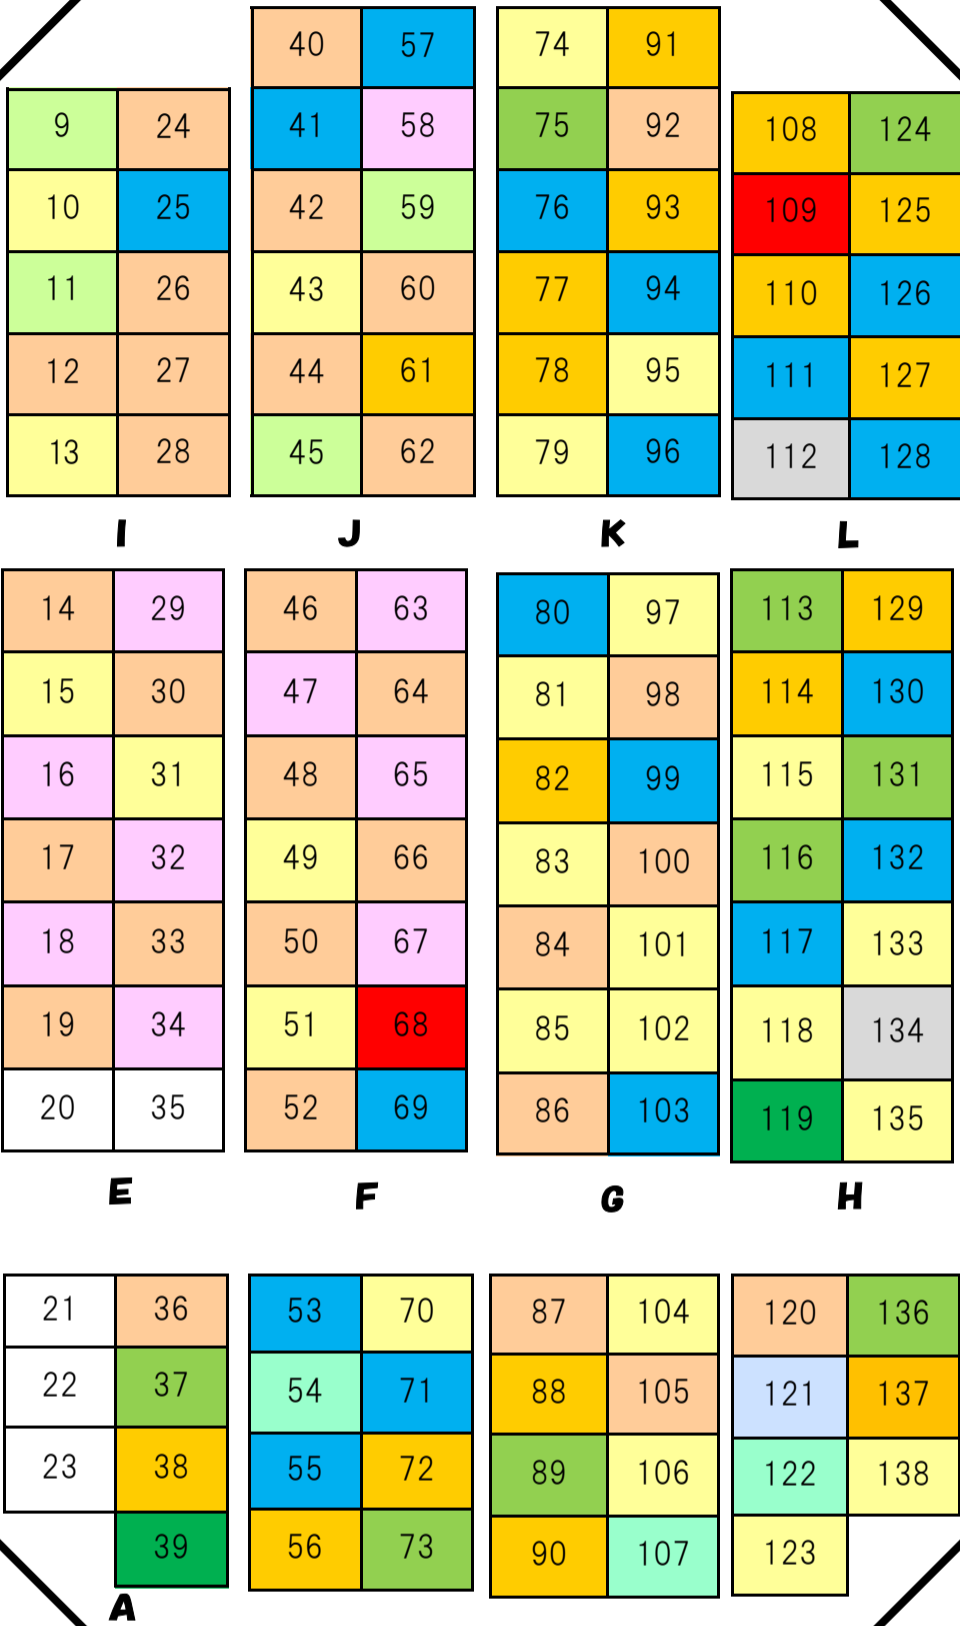

平成28年度いわて就職面接会Ⅲ 会場内レイアウト

事前に企業や関係団体ブースの位置をチェックして効率よくお回りください。

● このマークは沿岸の企業、市町村、団体です。
業種別企業の各枠は50音順となっています。

1F アリーナ

- 1
- 2
- 3
- 4
- 5
- 6
- 7
- 8

- 139
- 140
- 141
- 142
- 143
- 144
- 145

- 市町村**
- 1 盛岡市
 - 2 花巻市
 - 3 遠野市
 - 4 一関市
 - 5 奥州市
 - 6 葛巻町