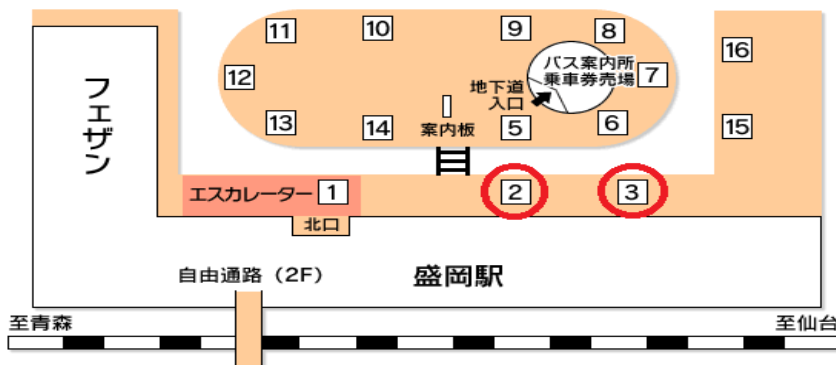

平成28年いわて就職面接会Ⅳ 12月8日(木)の時刻表
(臨時バス・定期バス)

★面接会に参加するため臨時バスをご利用の方には、
スタッフが当日乗車票を配布いたします。
(参加企業、団体・機関の方もご利用ください。)

<盛岡駅>

乗車票(往復)を乗車前にスタッフが配布いたします。

| 盛岡駅前→アピオ(岩手産業文化センター) | | | | | |
|----------------------|-------------|-------|-----|---|--------|
| | 行先 | 発車時刻 | 乗り場 | | アピオ着時刻 |
| 臨時 | アピオ | 10:15 | ③番 | → | 10:45 |
| 臨時 | アピオ | 11:00 | ③番 | → | 11:30 |
| 臨時 | アピオ | 11:30 | ③番 | → | 12:00 |
| 臨時 | アピオ | 11:50 | ③番 | → | 12:20 |
| B12 | アピオ経由沼宮内営業所 | 12:27 | ②番 | → | 12:55 |

| アピオ(岩手産業文化センター)→盛岡駅前 | | | | |
|----------------------|--------|-------|---|--------|
| | 行先 | 発車時刻 | | 盛岡駅着時刻 |
| B12 | バスセンター | 15:45 | → | 16:13 |
| 臨時 | 盛岡駅前 | 16:30 | → | 17:00 |
| 臨時 | 盛岡駅前 | 16:40 | → | 17:10 |
| 臨時 | 盛岡駅前 | 16:50 | → | 17:20 |
| B12 | バスセンター | 17:10 | → | 17:43 |

盛岡駅前②・③乗り場～産業文化センターアピオ

※乗車券の購入は必要ありません。

(注) 定期、B12のバスも
往復乗車券でご利用にな
れます。
(定期、B12バスは各停留
所へ停車します)

<滝沢駅>

乗車票(往復)をアピオ到着後にスタッフが配布します。

| 滝沢駅前→アピオ(岩手産業文化センター) | | | | |
|----------------------|-----|-------|---|--------|
| | 行先 | 発車時刻 | | アピオ着時刻 |
| 臨時 | アピオ | 12:25 | → | 12:35 |