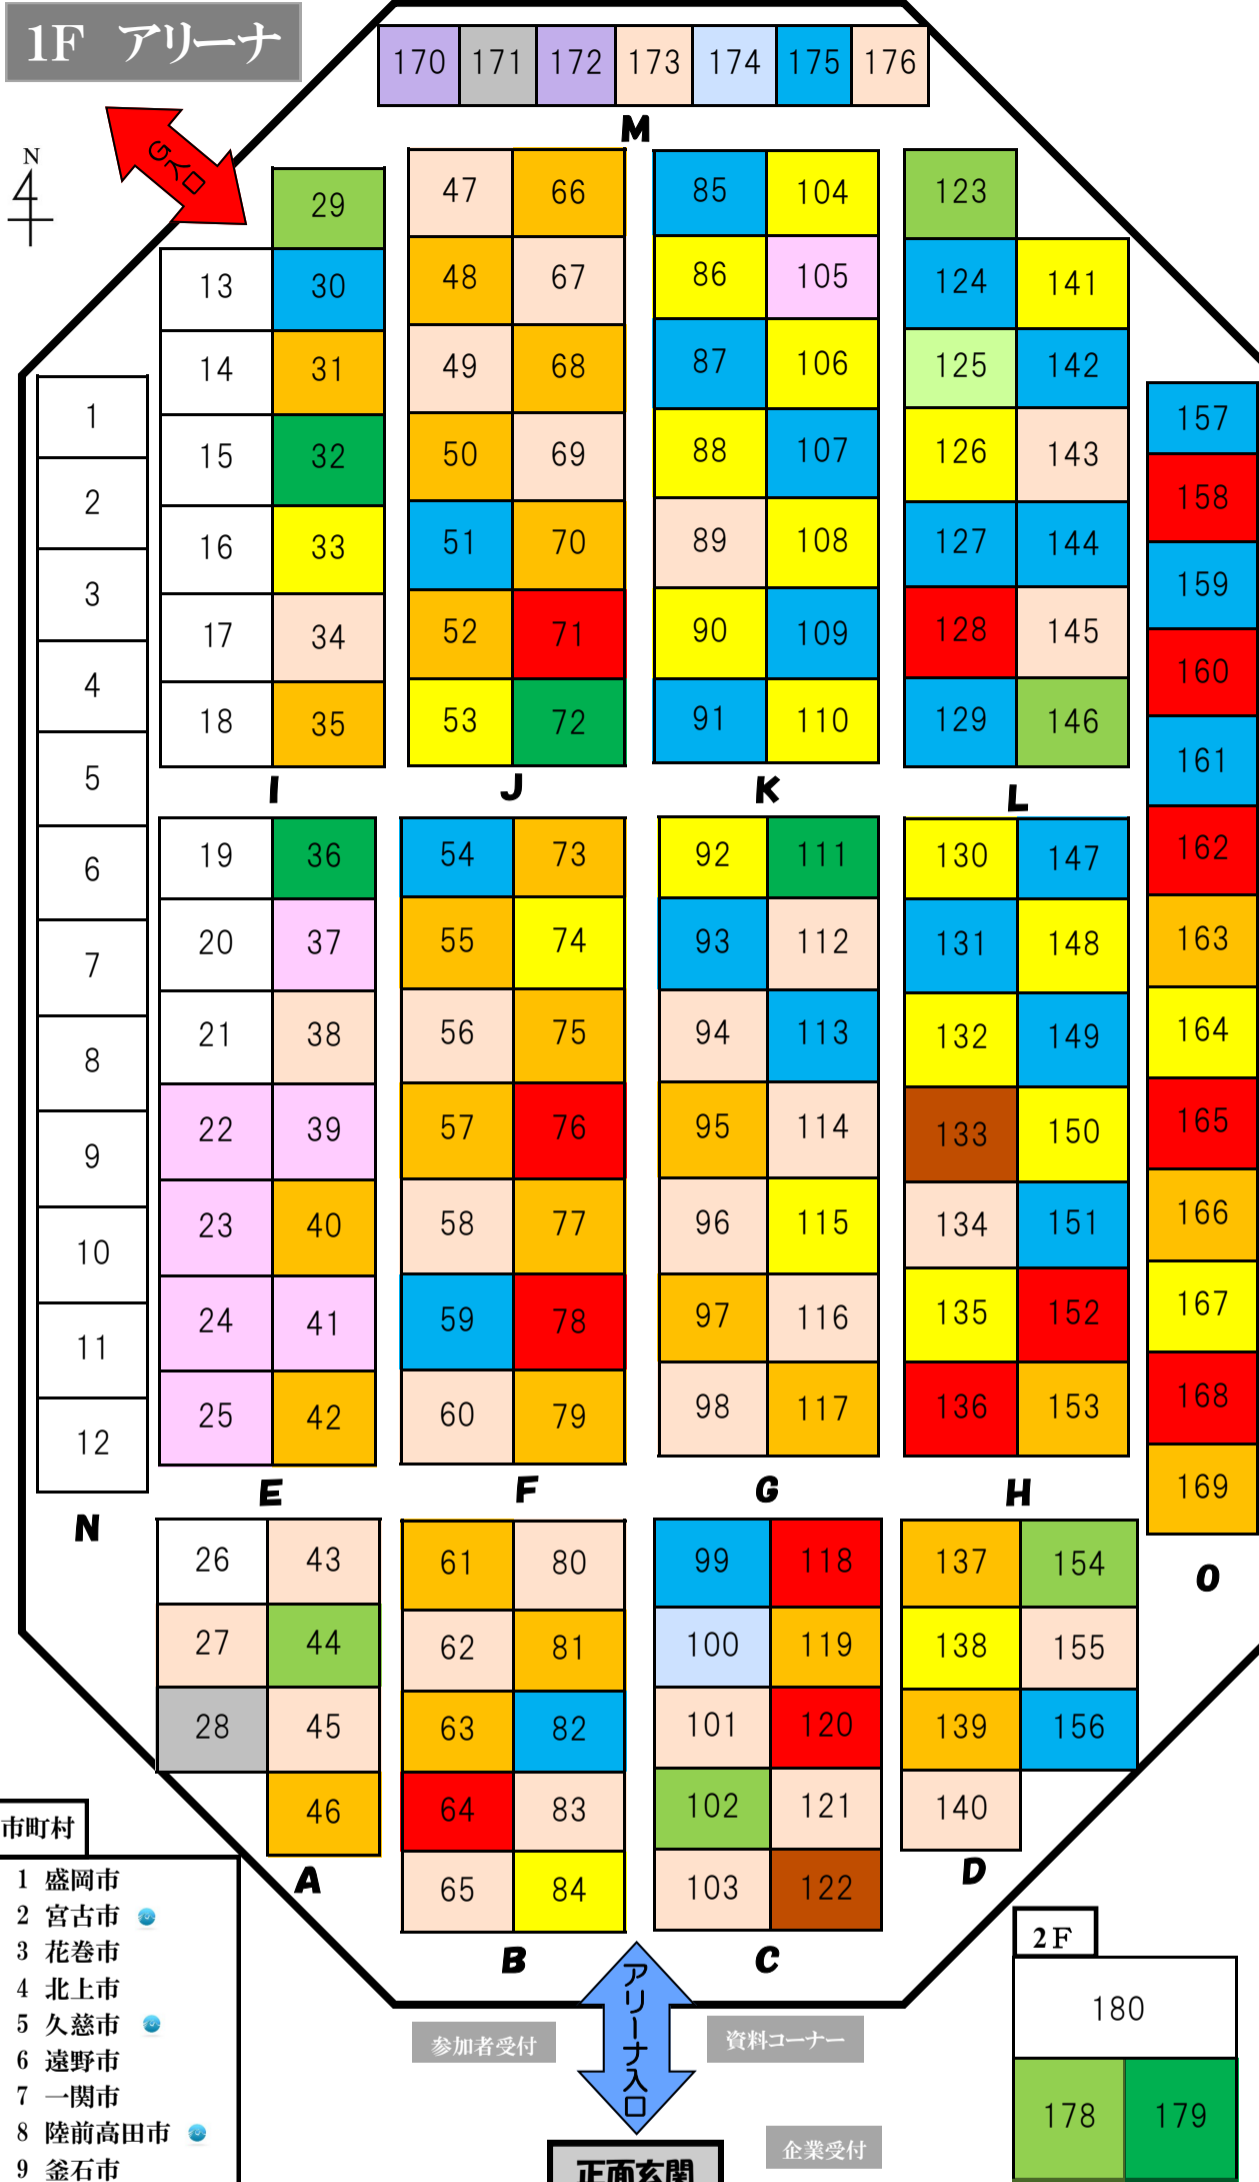

# 平成29年度いわて就職ガイダンス 会場内レイアウト

事前に企業や関係機関ブースの位置をチェックして効率よくお回りください。

- 市町村**
- 1 盛岡市
  - 2 宮古市
  - 3 花巻市
  - 4 北上市
  - 5 久慈市
  - 6 遠野市
  - 7 一関市
  - 8 陸前高田市
  - 9 釜石市
  - 13 二戸市
  - 14 奥州市
  - 15 葛巻町
  - 16 金ケ崎町