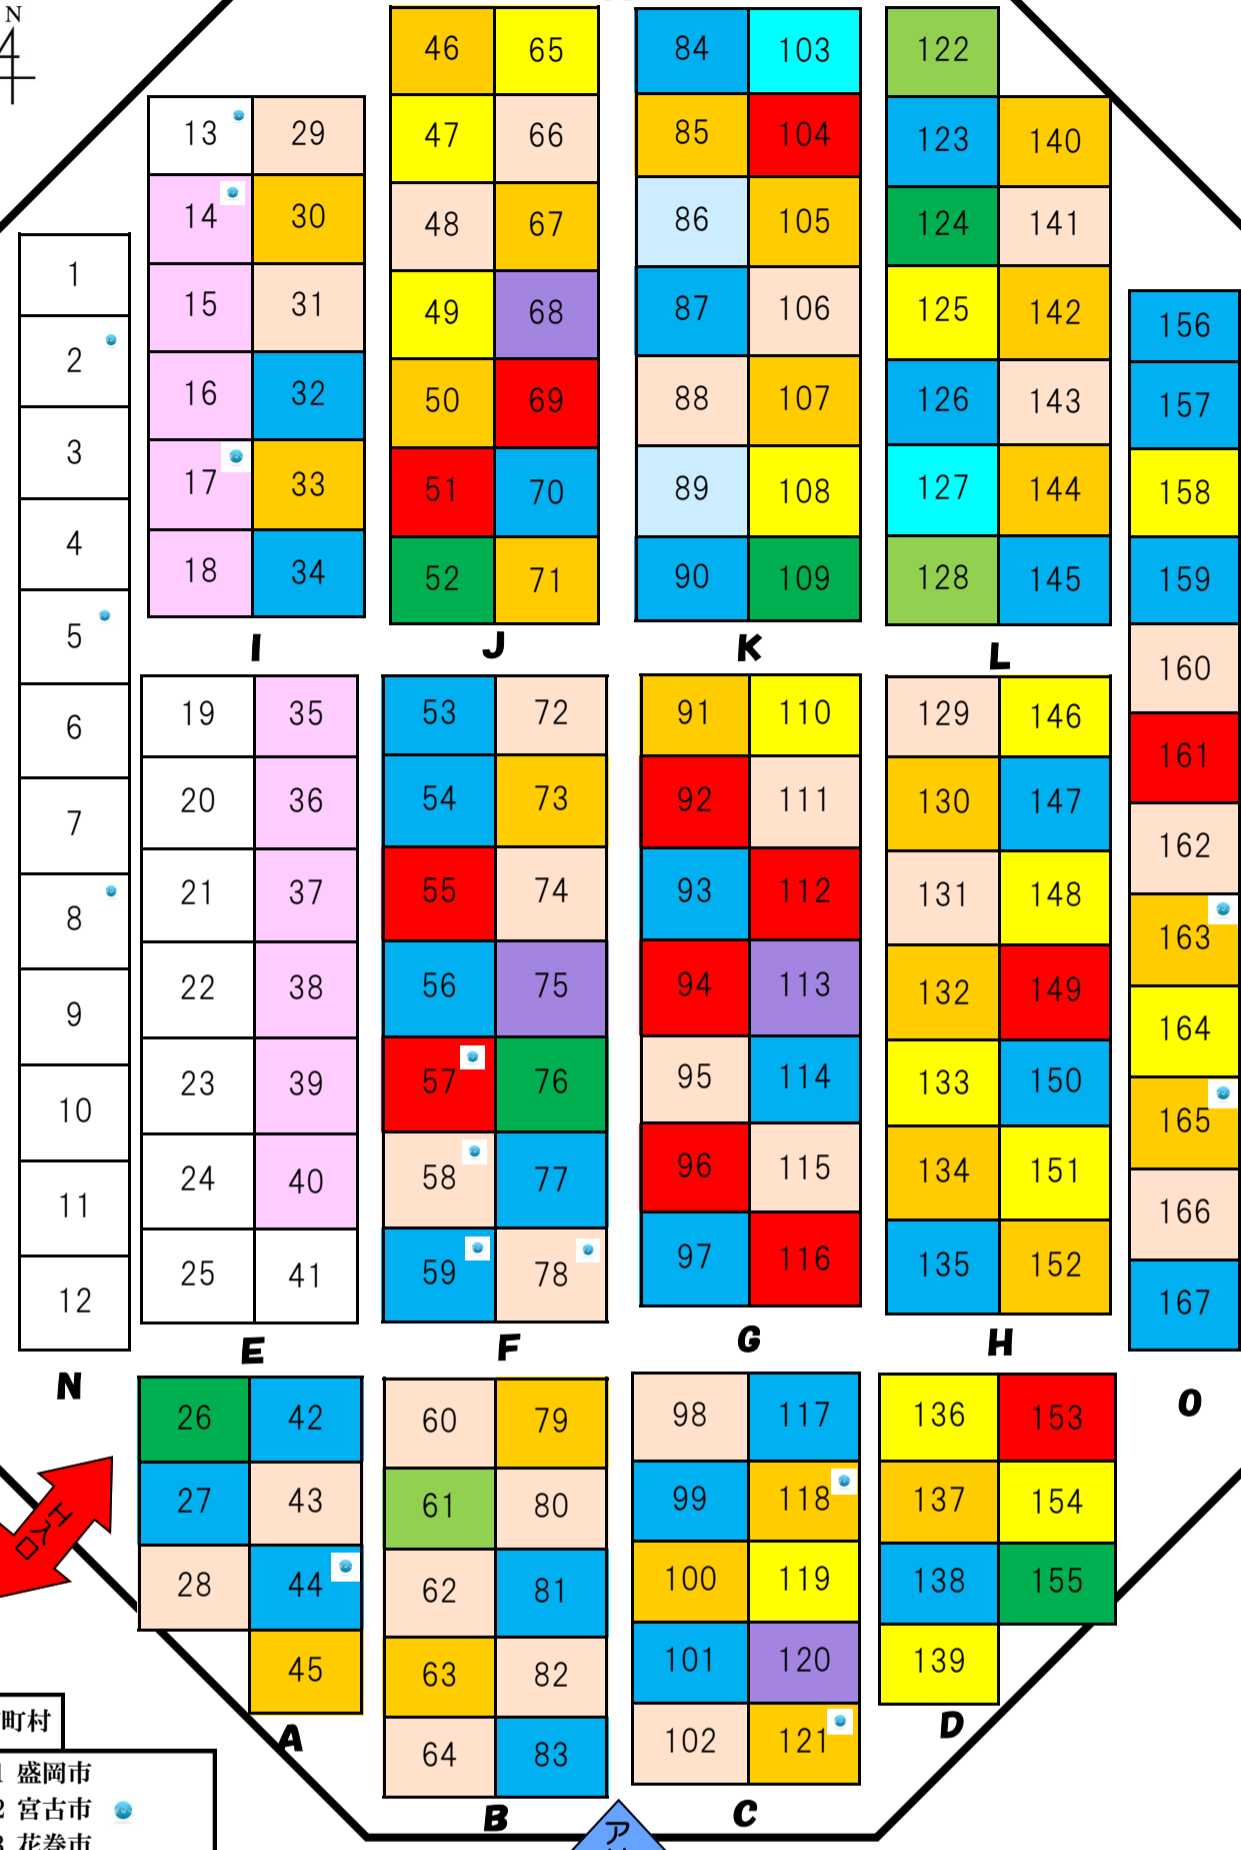

平成29年度いわて就職面接会 I 会場内レイアウト

事前に企業や関係機関ブースの位置をチェックして効率よくお回りください。

1F アリーナ

168 169 170 171 172 173 174

M

参加者受付

資料コーナー

正面玄関

企業受付

面接会開始(13:00)のご入場はH入口からの入場となります。順にお並びください。

13:00以降のご入場はアリーナ正面入口からとなります。(※H入口からの入場終了後)

- 市町村**
- 1 盛岡市
 - 2 宮古市
 - 3 花巻市
 - 4 北上市
 - 5 久慈市
 - 6 遠野市
 - 7 一関市
 - 8 釜石市
 - 9 奥州市
 - 10 葛巻町
 - 11 金ケ崎町
 - 12 田野畑村