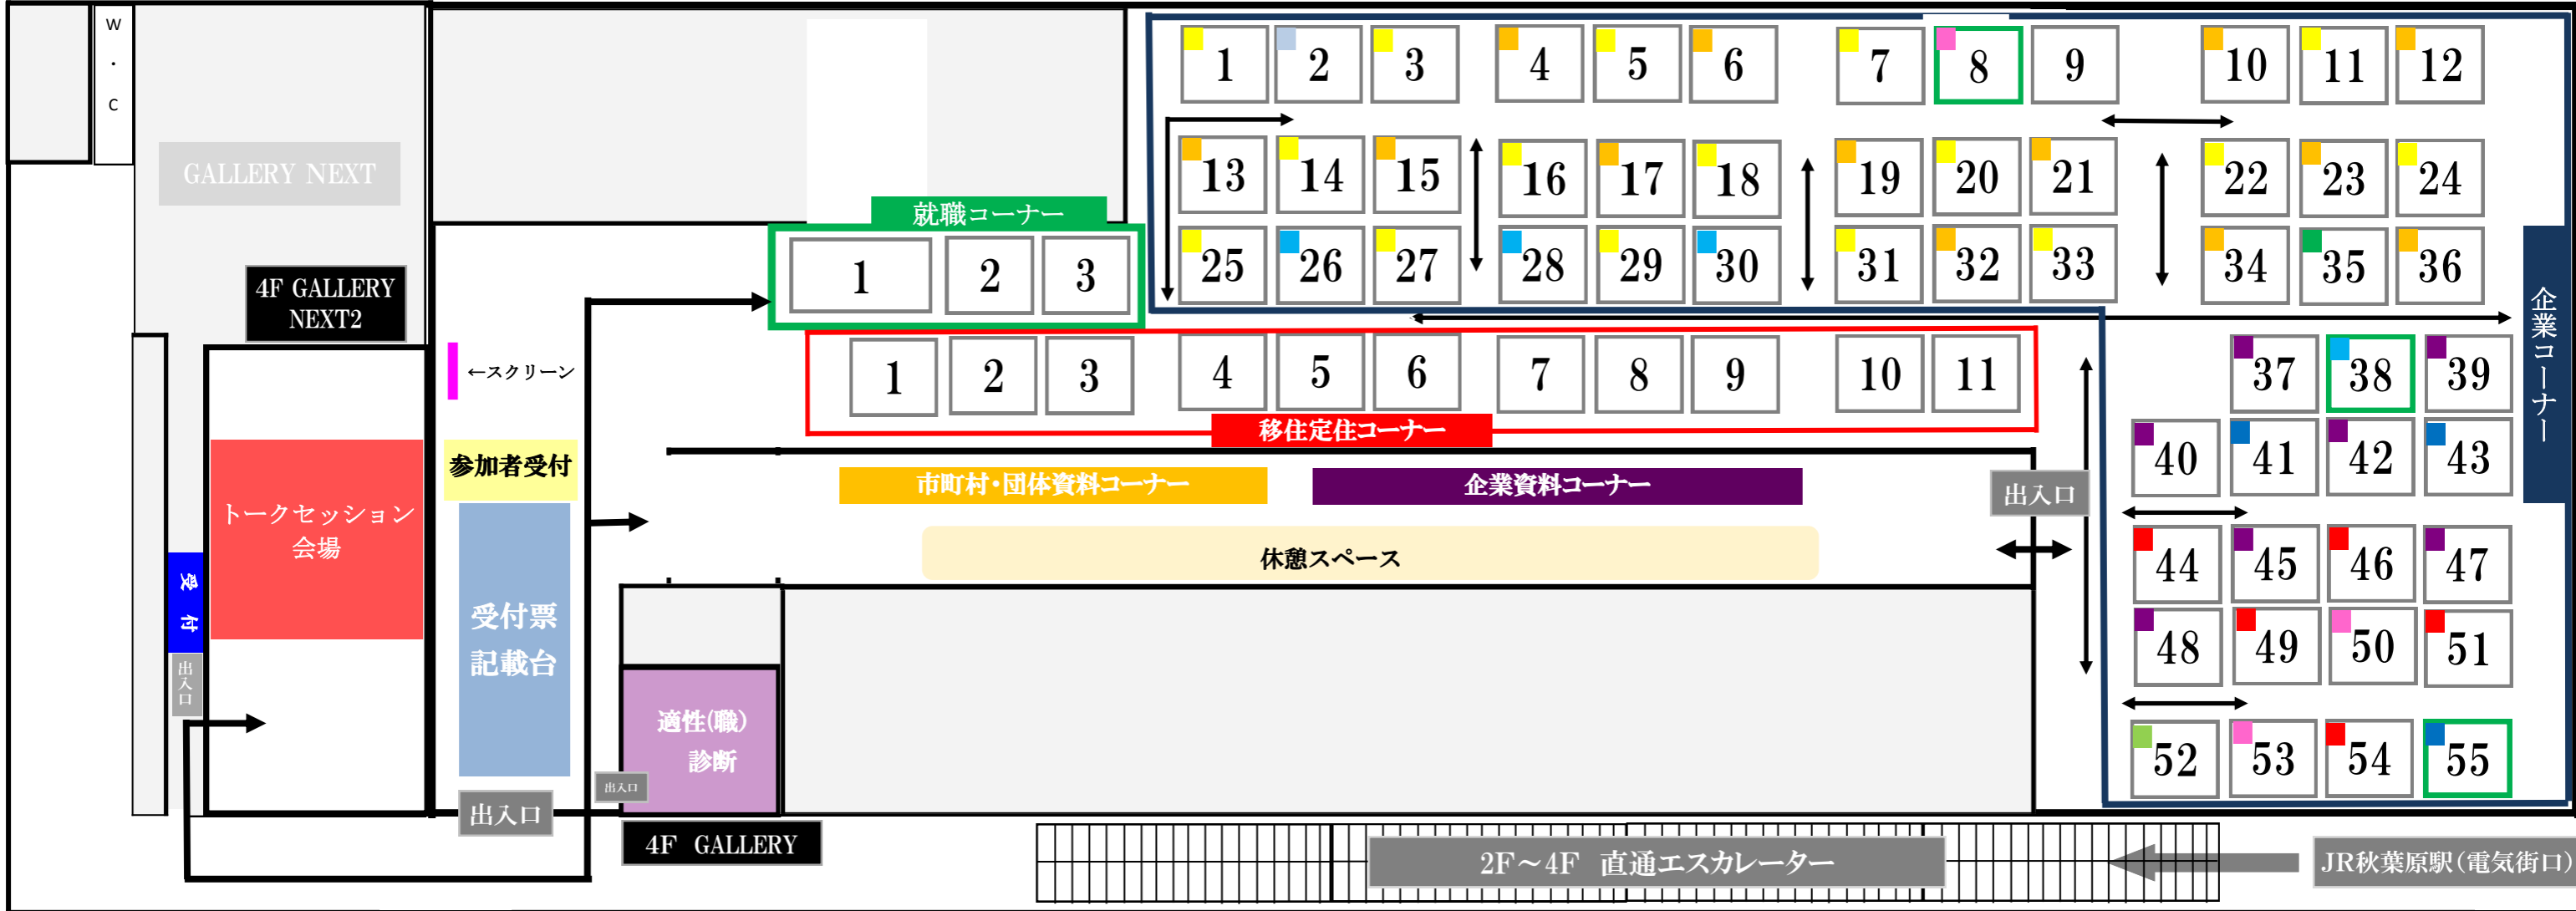

平成29年度岩手県U・Iターンフェア I in 秋葉原 会場レイアウト

(8/24現在)

企業コーナー

1	🟡	🏢	㈱アイディーエス
2	🟡	🏢	北良㈱
3	🟡	🏢	㈱アイビーシー・ソフトアルファ
4	🟡	🏢	㈱カガヤ
5	🟡	🏢	イーストライズ㈱
6	🟡	🏢	白石食品工業㈱
7	🟡	🏢	㈱グレープシステム
8	🟡	🏢	㈱めんこいメディアブレン(追加企業)
9	🟡	🏢	㈱ゴーイング・ドットコム
10	🟡	🏢	内外テック㈱
11	🟡	🏢	㈱ネクスト
12	🟡	🏢	日総工産㈱ 北上事業所
13	🟡	🏢	㈱アイカムス・ラボ
14	🟡	🏢	㈱アクセスブリッジ