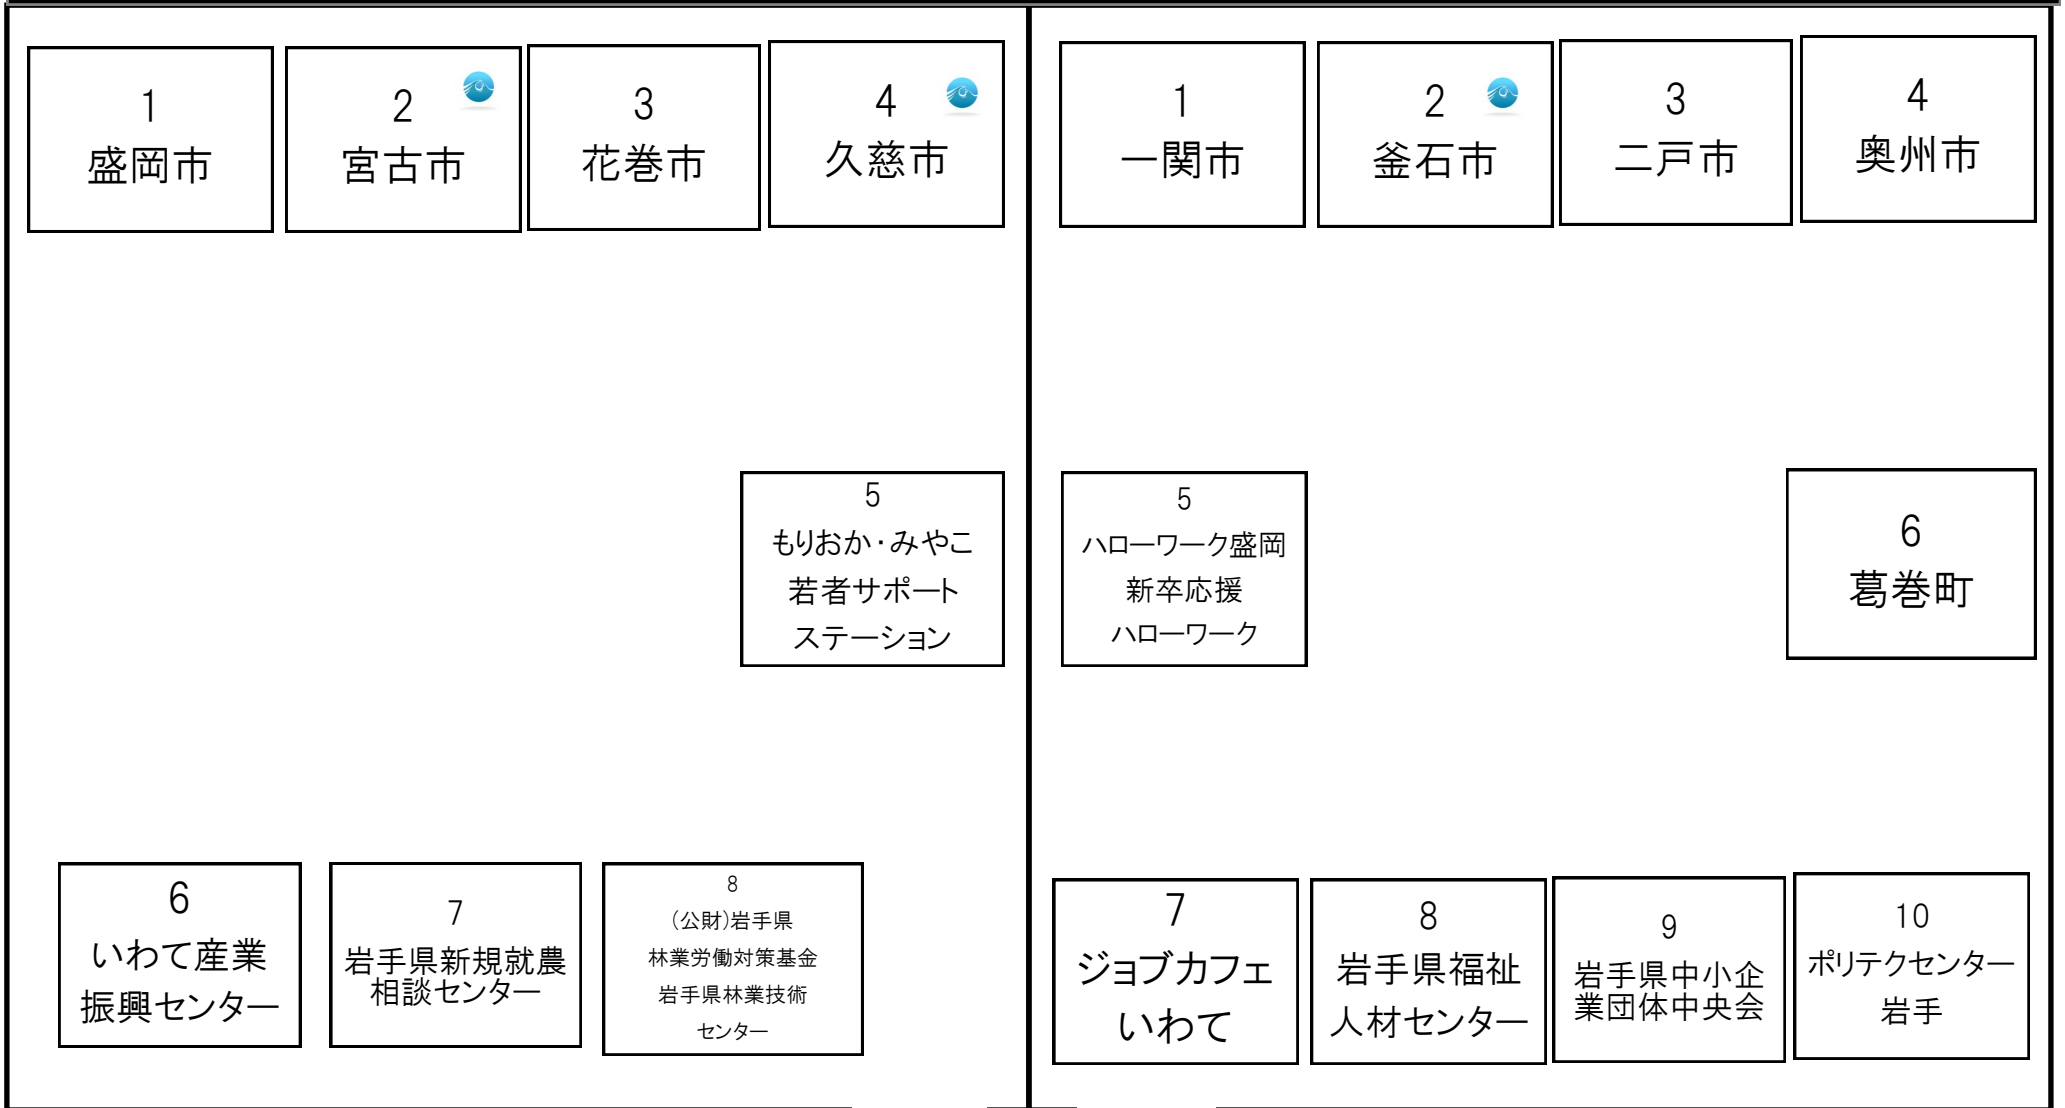

# 「いわて就職面接会IV」4F 会場内レイアウト

1 ネットヨタ盛岡(株)	2 (株)イーエムエス	3 (株)TACT 興業	4 MXモバイルリング(株)	5 北桜設備(株)	6 (株)求人ジャーナル	7 (株)マイヤ	8 昭栄建設(株)	9 東京システムズ(株)	10 (株)吉田測量設計	11 英智学館(株)	12 アースサポート(株)	13 新日東鋼管(株)	14 アクサ生命保険(株)	15 トヨタコーポレーション岩手(株)
16 川嶋印刷(株)	21 (株)トスネット北東北	26 (株)ツクイ	31 (株)リードコナン	36 (株)菅文	41 (福)岩手県社会福祉事業団	46 (有)菊地電子工業	51 盛岡いすゞモーター(株)	56 岩手製鉄(株)	61 アーク(株)	66 (有)千田ウインド	71 泉商事(株)			
17 (株)サンファミリー	22 日総工産(株)	27 (株)丸岩	32 日産プリンス岩手販売(株)	37 金野設備(株)	42 (株)WING	47 (株)岩手広告社	52 (株)千葉建設	57 (株)東北丸和ロジスティクス	62 (株)イワベニ	67 (株)メイキッシュ	72 特別養護老人ホーム「らふたあヒルズ」			
18 (福)緑愛会	23 (株)ホットマン(イエローハット)	28 共立医科器械(株)	33 (株)ネクスト	38 (同)スプリングブリーズ	43 (株)藤村商会	48 (株)アウトレジャー	53 ときめきファーム(株)	58 (株)アイオー精密	63 日興電気(株)	68 (株)ふるさと交通	73 東洋ワークセキュリティ(株)			
19 アイ・ティー・エックス(株)	24 (株)アルプス技研	29 岩手県土地改良事業団体連合会	34 北日本機械(株)	39 (株)東北田村米菓	44 (株)日本ハウスホールディングス	49 内外テック(株)	54 (株)ネクステージ	59 (株)フリーダムデザイン	64 (株)ジャパンビバレッジ東北	69 ホンダカーズ岩手南(株)	74 (株)湯田牛乳公社			
20 (株)シンエイシステム	25 岩手スバル自動車(株)	30 (株)コハタ	35 (株)アイディーエス	40 フジ地中情報(株)	45 (株)スズキ自販岩手	50 (株)木津屋本店	55 (株)菊池技研コンサルタント	60 (株)トーセイメディカル	65 (株)日本レストランエンタプライズ	70 リサーチジュ四季の抄	75 板谷建設(株)			
4F	76 (株)プライム下館工務店	77 モバイルコミュニケーションズ(株)	78 (株)中央コーポレーション	79 (有)栄光商会	80 大森クローム工業(株)	81 (株)ゴーイング・ドットコム	82 (医)敬和会							

# 「いわて就職面接会Ⅳ」3F 会場内レイアウト

# 「いわて就職面接会Ⅳ」3F 会場内レイアウト

桂

8ブース

桐

10ブース