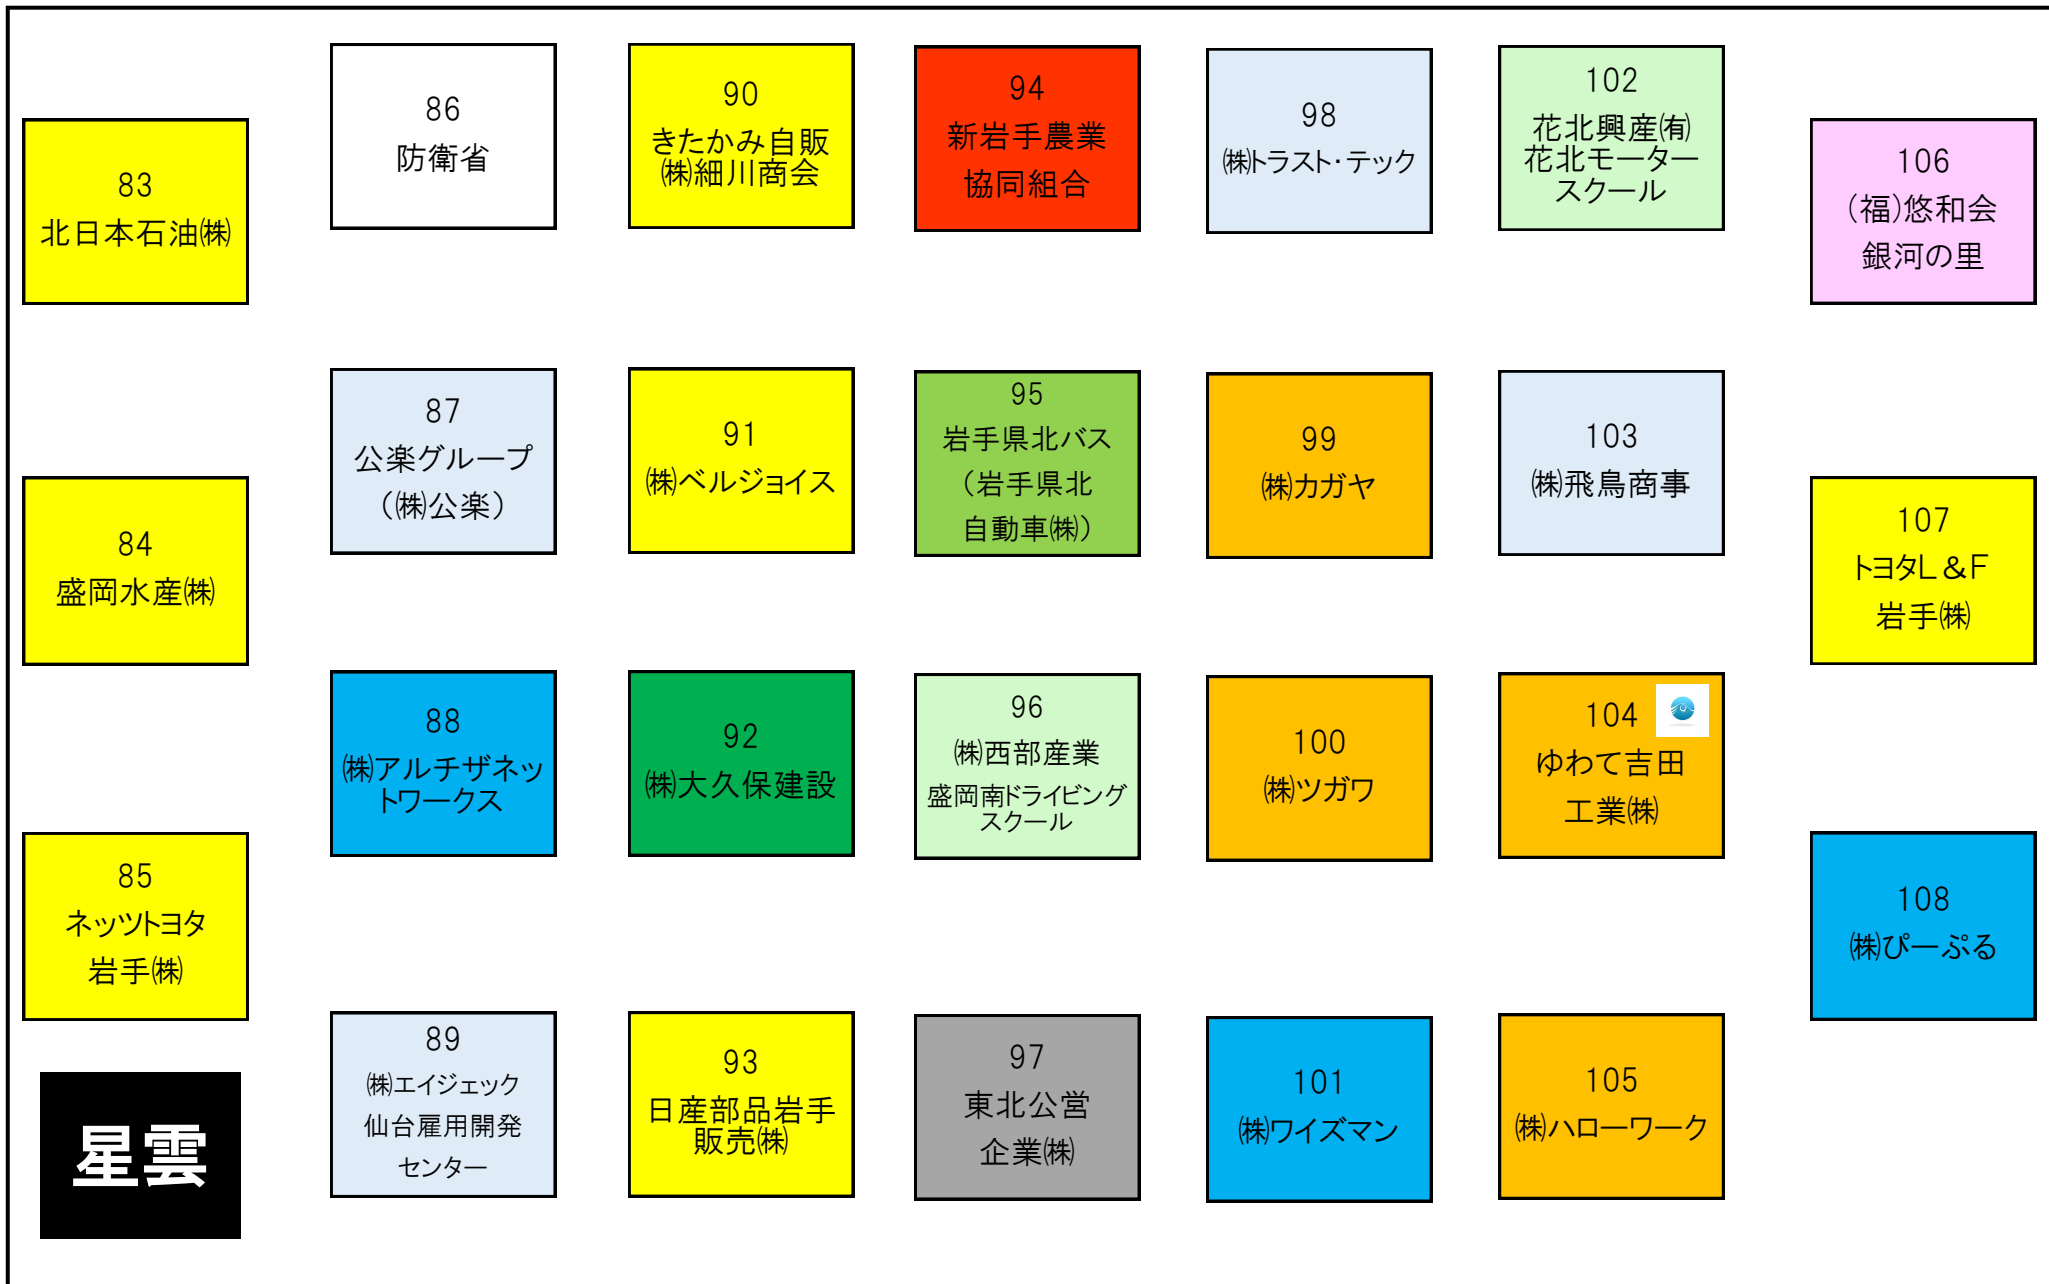

# 「いわて就職面接会IV」4F 会場内レイアウト

1 ネットヨタ盛岡(株)	2 (株)イーエムエス	3 (株)TACT 興業	4 MXモバイルリング(株)	5 北桜設備(株)	6 (株)求人ジャーナル	7 (株)マイヤ	8 昭栄建設(株)	9 東京システムズ(株)	10 (株)吉田測量設計	11 英智学館(株)	12 アースサポート(株)	13 新日東鋼管(株)	14 アクサ生命保険(株)	15 トヨタコーポレーション岩手(株)
16 川嶋印刷(株)	21 (株)トスネット北東北	26 (株)ツクイ	31 (株)リードコナン	36 (株)菅文	41 (福)岩手県社会福祉事業団	46 (有)菊地電子工業	51 盛岡いすゞモーター(株)	56 岩手製鉄(株)	61 アーク(株)	66 (有)千田ウインド	71 泉商事(株)			
17 (株)サンファミリー	22 日総工産(株)	27 (株)丸岩	32 日産プリンス岩手販売(株)	37 金野設備(株)	42 (株)WING	47 (株)岩手広告社	52 (株)千葉建設	57 (株)東北丸和ロジスティクス	62 (株)イワベニ	67 (株)メイキッシュ	72 特別養護老人ホーム「らふたあヒルズ」			
18 (福)緑愛会	23 (株)ホットマン(イエローハット)	28 共立医科器械(株)	33 (株)ネクスト	38 (同)スプリングブリーズ	43 (株)藤村商会	48 (株)アウトレジャー	53 ときめきファーム(株)	58 (株)アイオー精密	63 日興電気(株)	68 (株)ふるさと交通	73 東洋ワークセキュリティ(株)			
19 アイ・ティー・エックス(株)	24 (株)アルプス技研	29 岩手県土地改良事業団体連合会	34 北日本機械(株)	39 (株)東北田村米菓	44 (株)日本ハウスホールディングス	49 内外テック(株)	54 (株)ネクステージ	59 (株)フリーダムデザイン	64 (株)ジャパンビバレッジ東北	69 ホンダカーズ岩手南(株)	74 (株)湯田牛乳公社			
20 (株)シンエイシステム	25 岩手スバル自動車(株)	30 (株)コハタ	35 (株)アイディーエス	40 フジ地中情報(株)	45 (株)スズキ自販岩手	50 (株)木津屋本店	55 (株)菊池技研コンサルタント	60 (株)トーセイメディカル	65 (株)日本レストランエンタプライズ	70 リサーチジュ四季の抄	75 板谷建設(株)			
4F	76 (株)プライム下館工務店	77 モバイルコミュニケーションズ(株)	78 (株)中央コーポレーション	79 (有)栄光商会	80 大森クローム工業(株)	81 (株)ゴーイング・ドットコム	82 (医)敬和会							

# 「いわて就職面接会Ⅳ」3F 会場内レイアウト

# 「いわて就職面接会Ⅳ」3F 会場内レイアウト

桂

8ブース

桐

10ブース