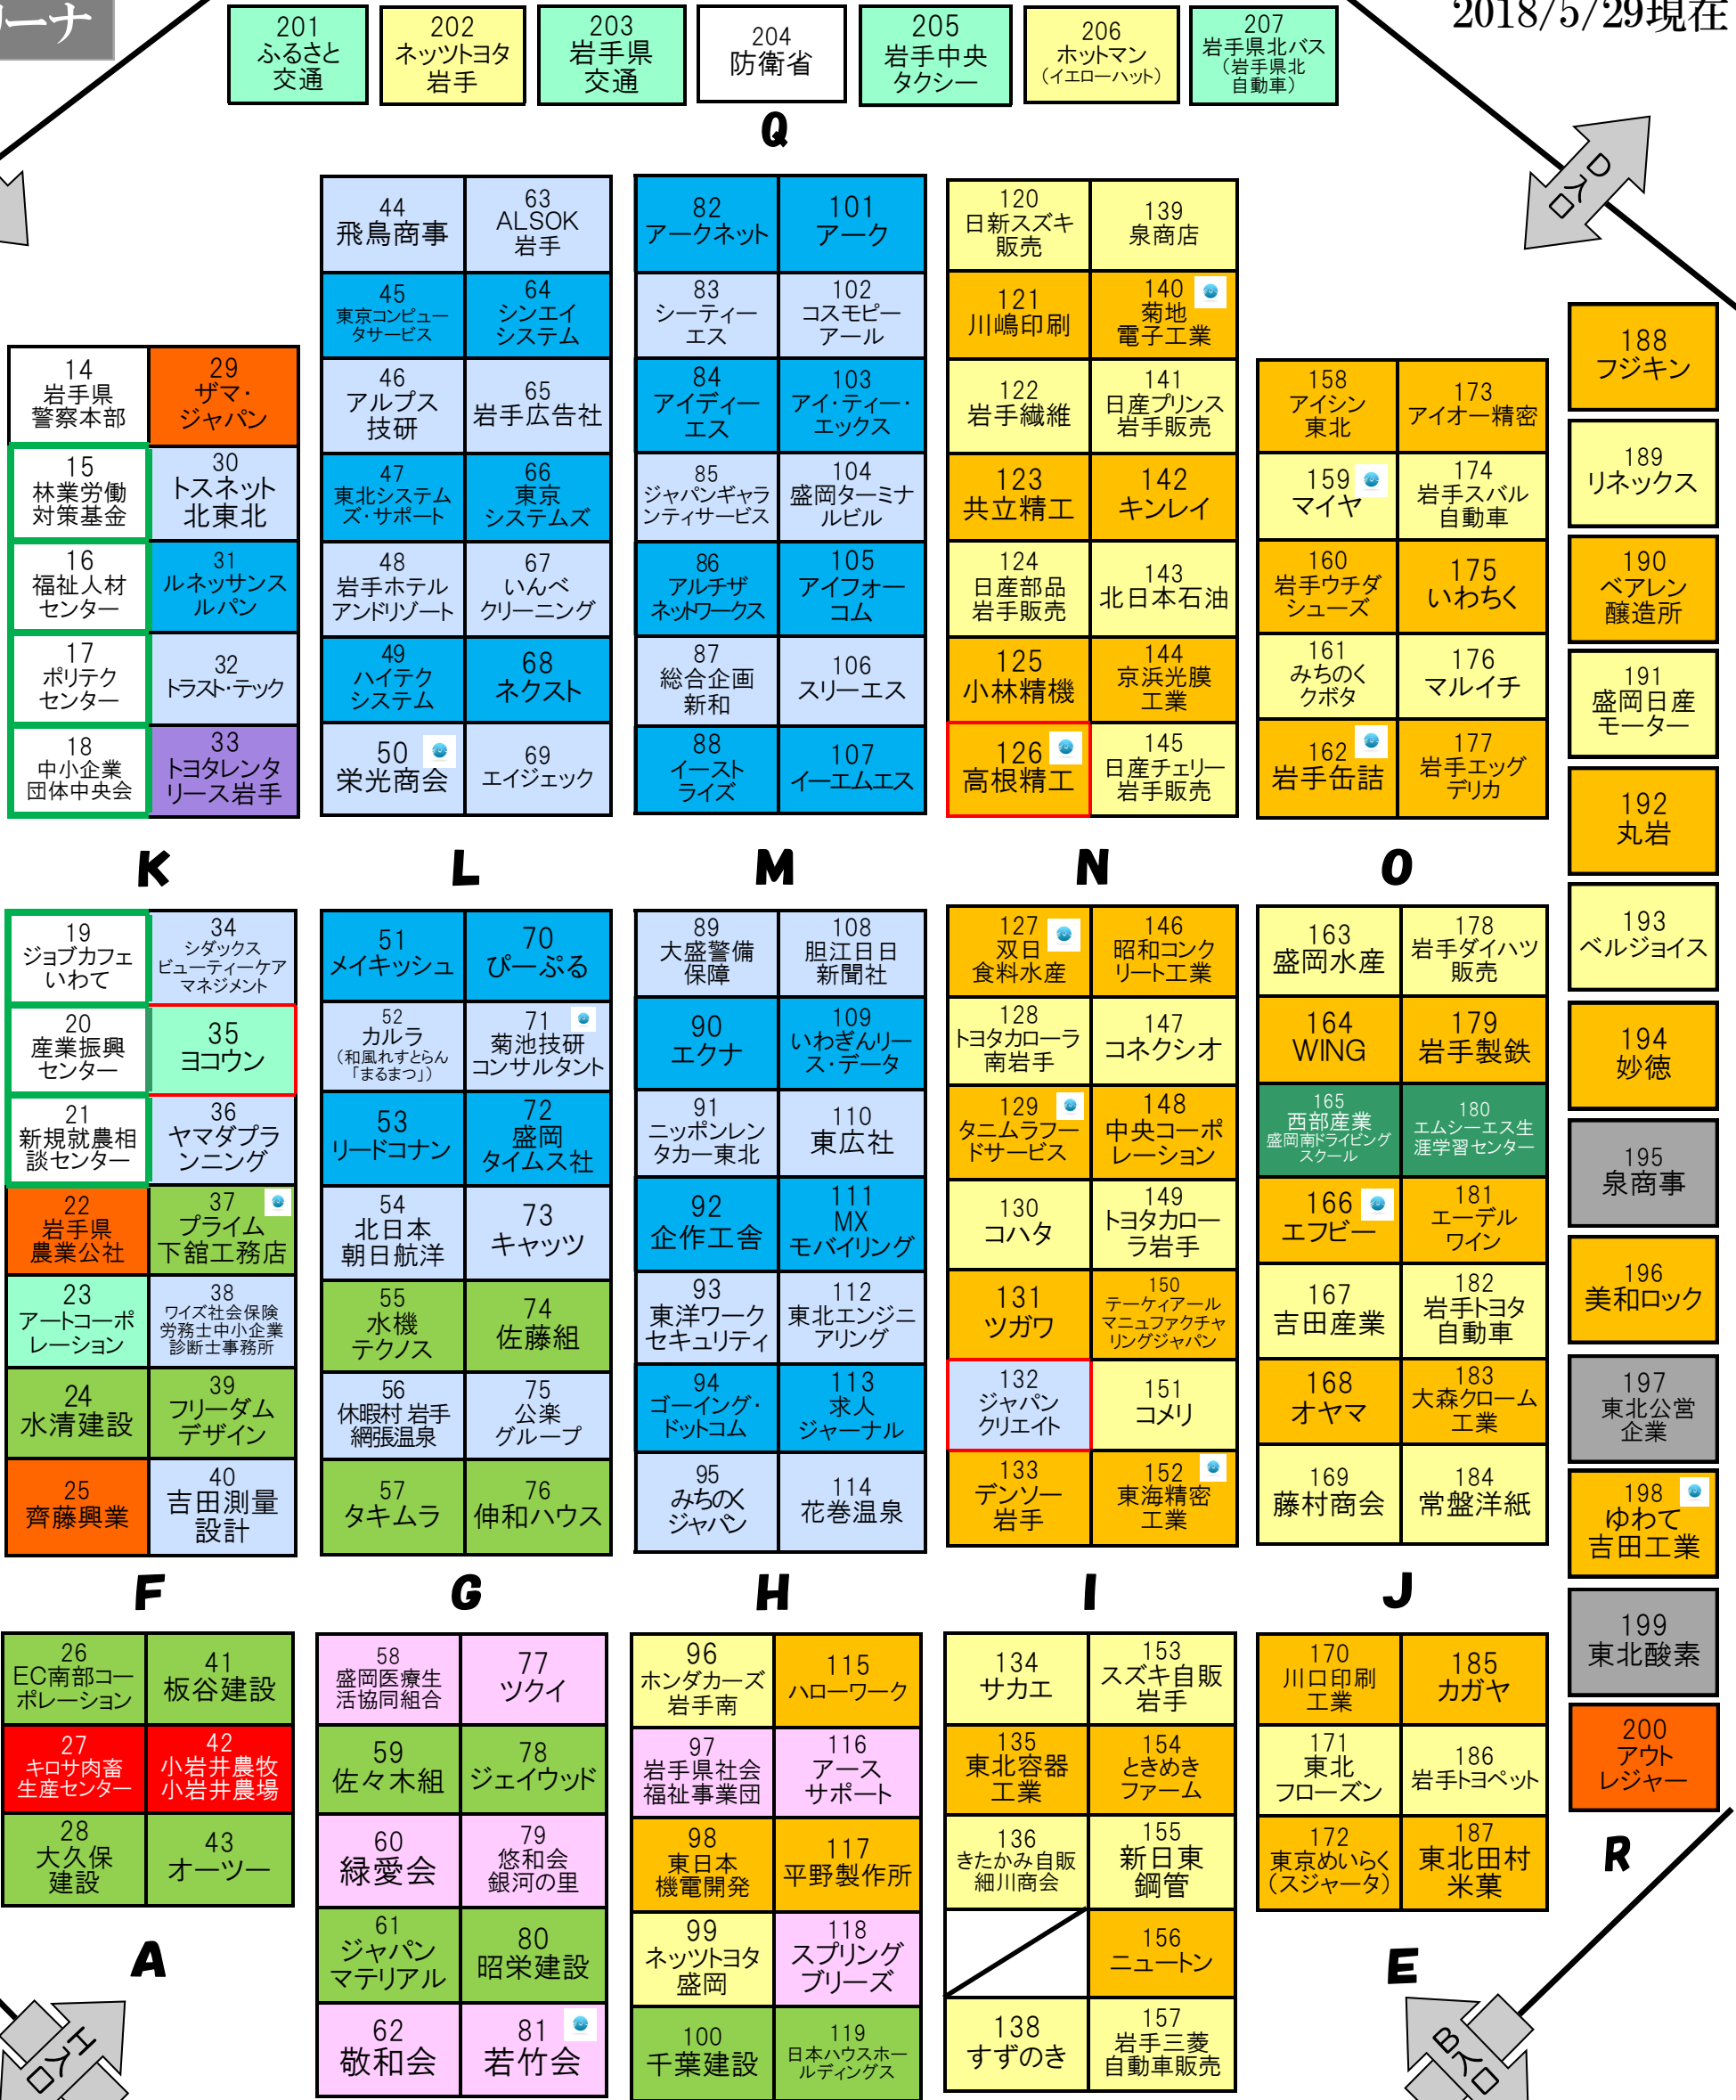

「いわて就職面接会 I」 会場内レイアウト

2018/5/29現在

1F アリーナ

- 1 釜石大槌地区行政事務組合
- 2 釜石市
- 3 盛岡市
- 4 宮古市
- 5 花巻市
- 6 北上市
- 7 遠野市
- 8 一関市
- 9 奥州市
- 10 葛巻町
- 11 大槌町
- 12 田野畑村
- 13 ハローワーク盛岡 新卒応援ハローワーク

● 沿岸地域の企業・市町村・団体

至 正面玄関

業種カラー

■ 農林漁業等	■ 電気・ガス・水道	■ 卸売業・小売業	■ 教育・学習支援業	 公務
■ 建設業	■ 情報通信業	■ 金融業・保険業	■ 医療・福祉	 相談対応ブース
■ 製造業	■ 運輸業・郵便業	■ サービス業	■ その他の産業	 追加企業