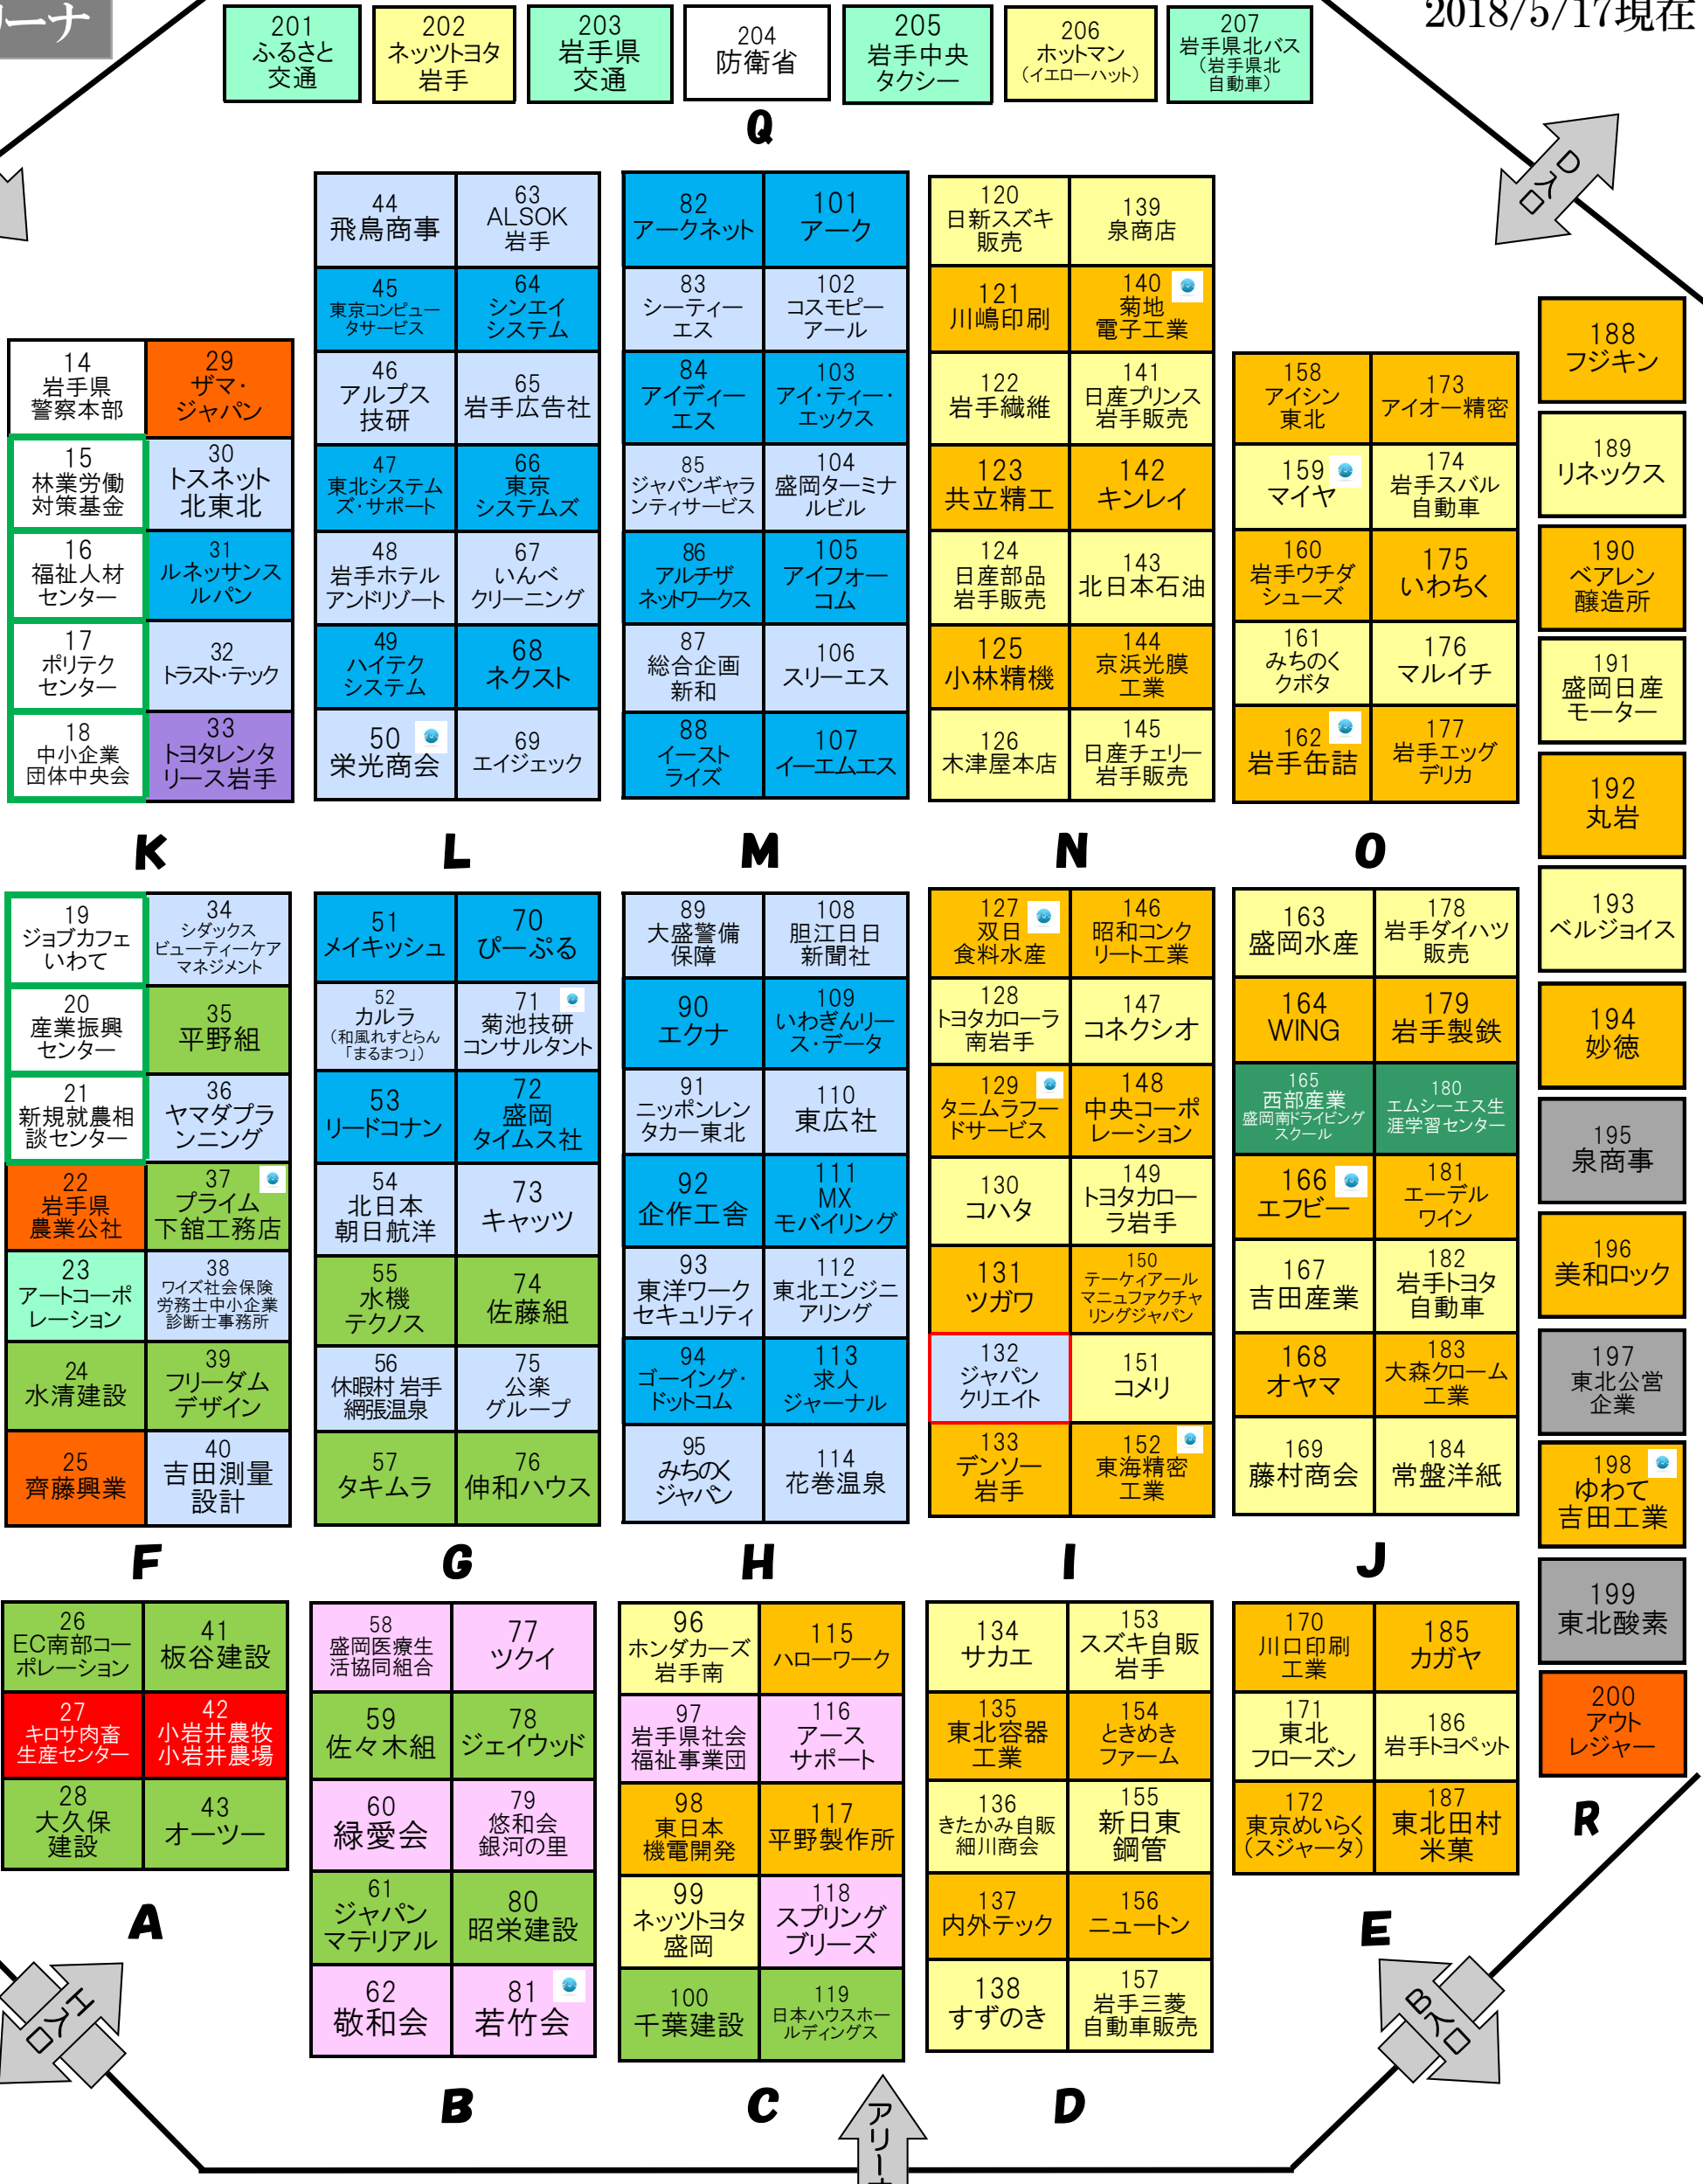

「いわて就職面接会 I」 会場内レイアウト

2018/5/17現在

1F アリーナ

- 1 釜石大槌地区行政事務組合
- 2 釜石市
- 3 盛岡市
- 4 宮古市
- 5 花巻市
- 6 北上市
- 7 遠野市
- 8 一関市
- 9 奥州市
- 10 葛巻町
- 11 大槌町
- 12 田野畑村
- 13 ハローワーク盛岡 新卒応援ハローワーク

● 沿岸地域の企業・市町村・団体

至 正面玄関

業種カラー

- 農林漁業等
- 電気・ガス・水道
- 卸売業・小売業
- 教育・学習支援業
- 公務
- 建設業
- 情報通信業
- 金融業・保険業
- 医療・福祉
- 相談対応ブース
- 製造業
- 運輸業・郵便業
- サービス業
- その他の産業
- 追加企業