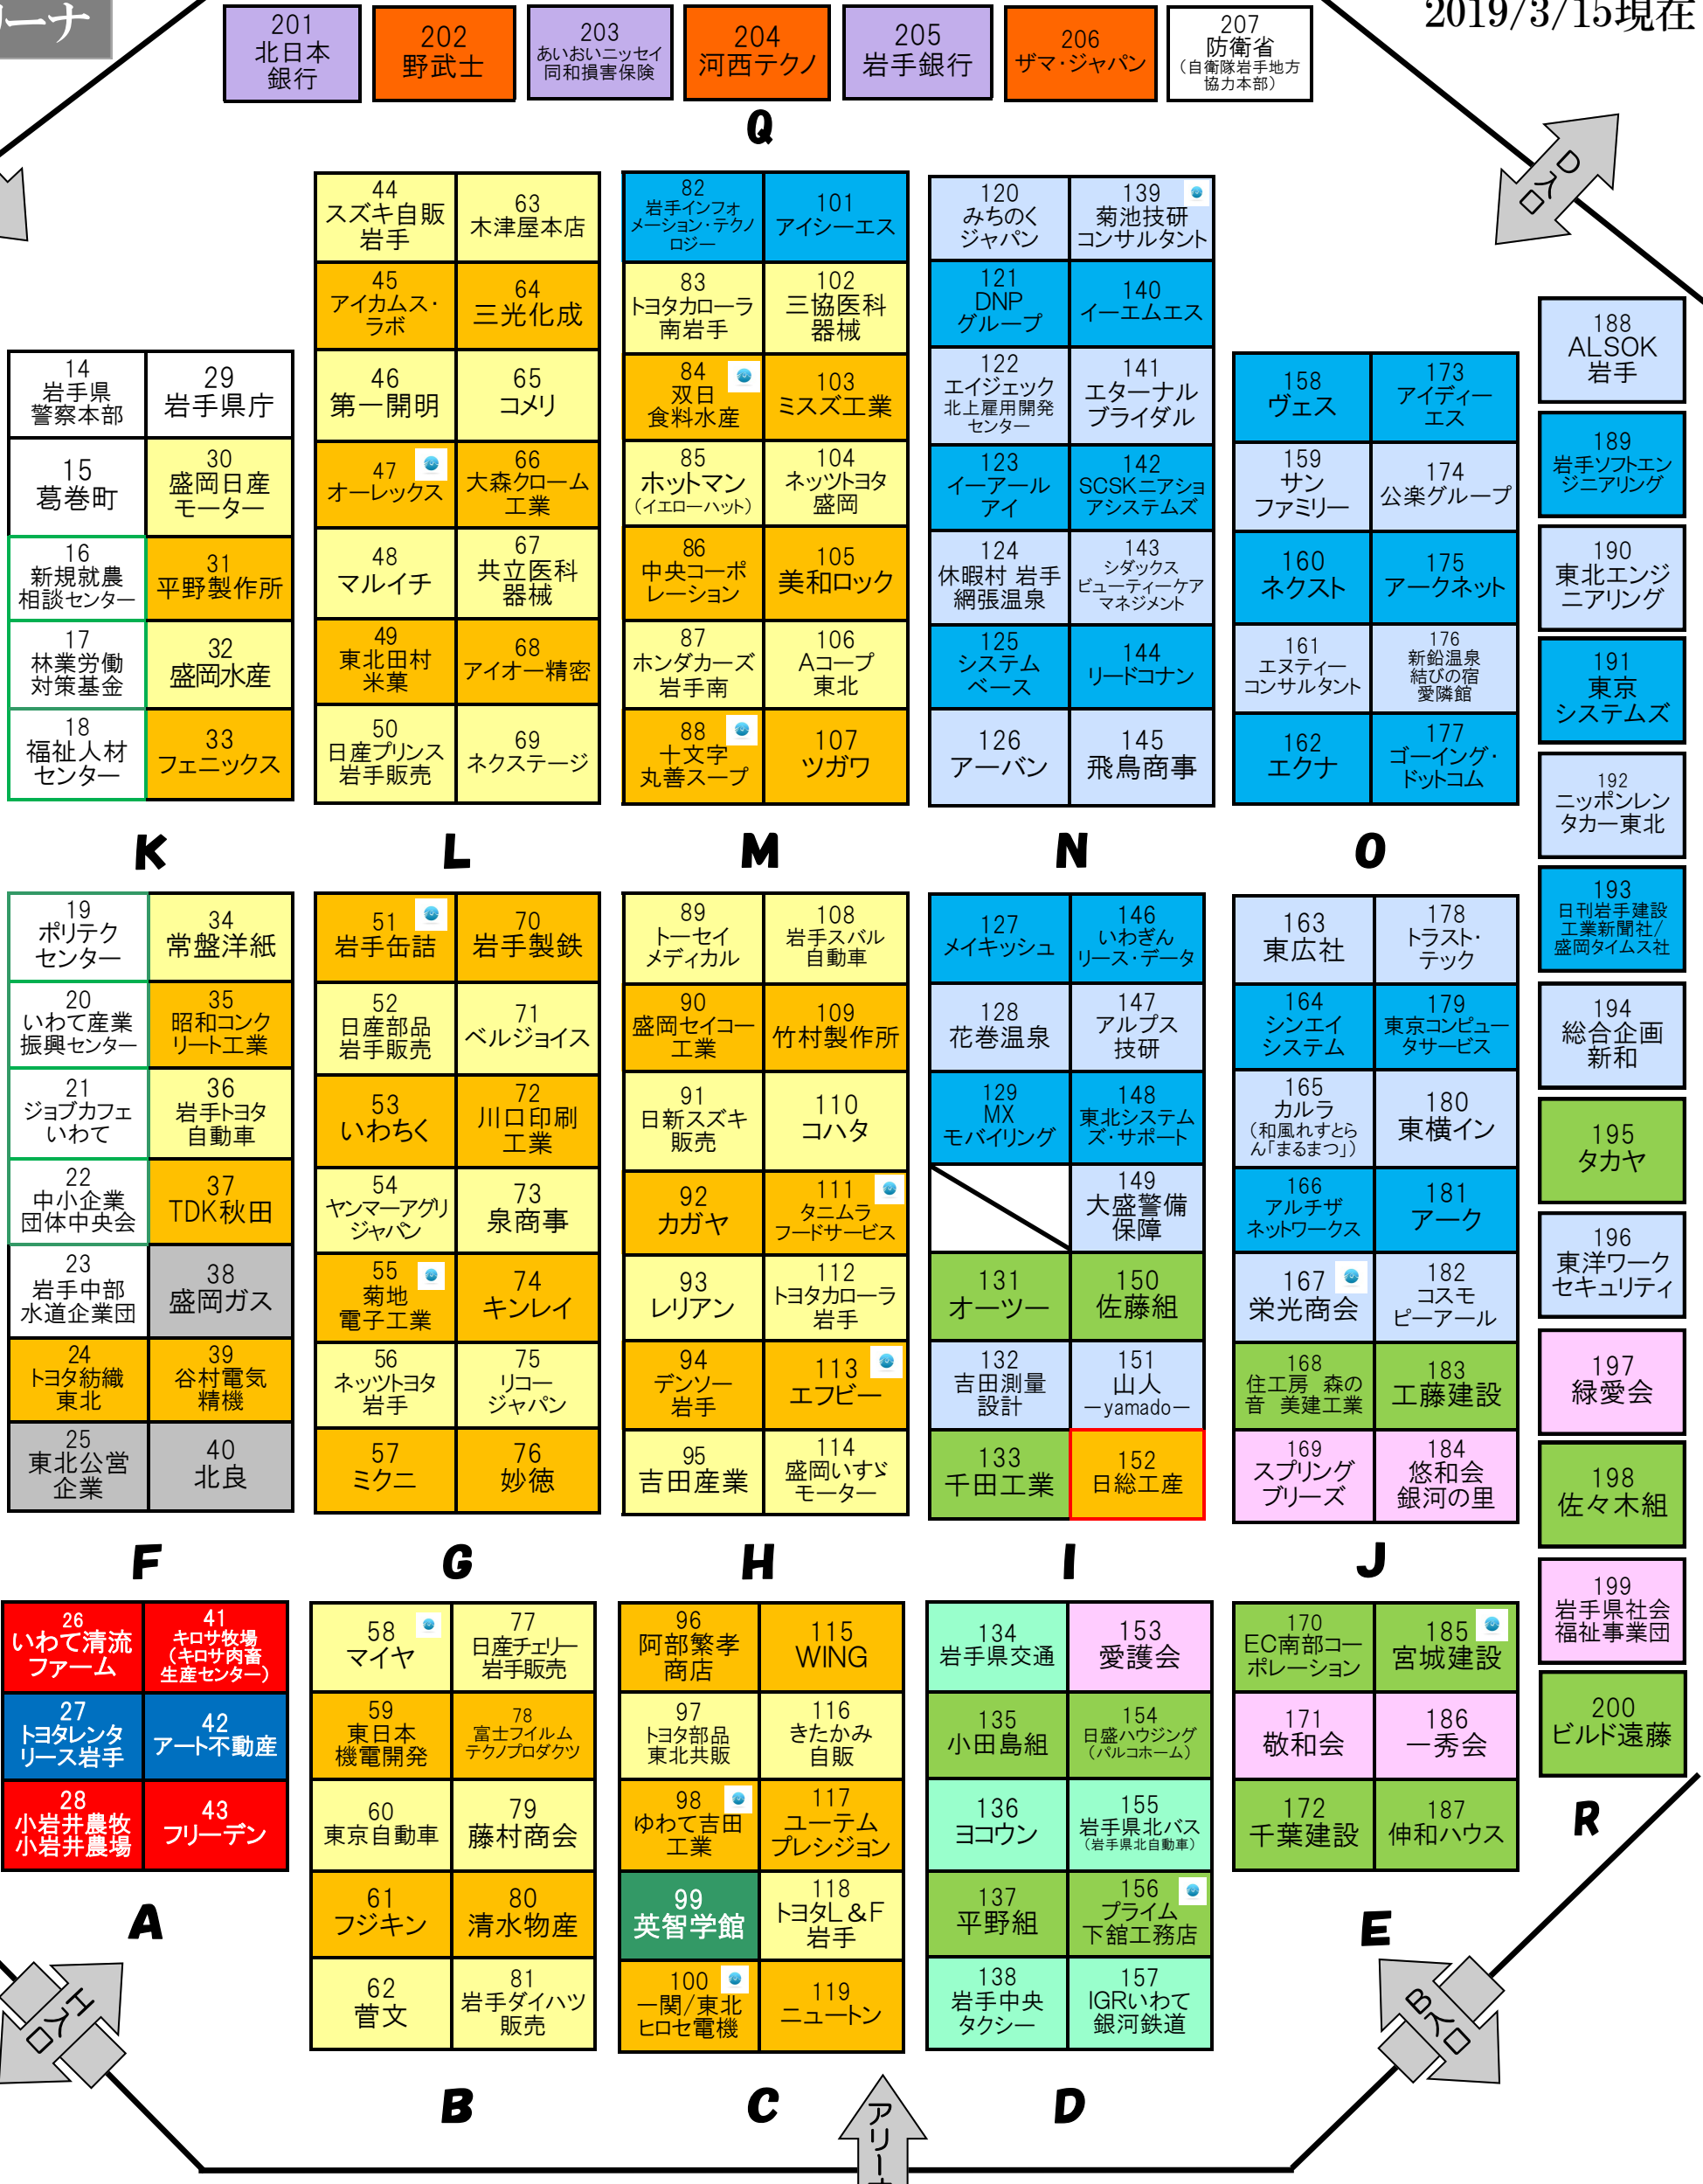

「いわて就職マッチングフェアI」会場内レイアウト

2019/3/15現在

1F アリーナ

- 1 釜石大槌地区行政事務組合消防本部
- 2 釜石市
- 3 盛岡市
- 4 宮古市
- 5 大船渡市
- 6 花巻市
- 7 北上市
- 8 久慈市
- 9 遠野市
- 10 一関市
- 11 二戸市

沿岸地域の企業・市町村・団体

至 正面玄関

追加で参加が決まった企業

業種カラー