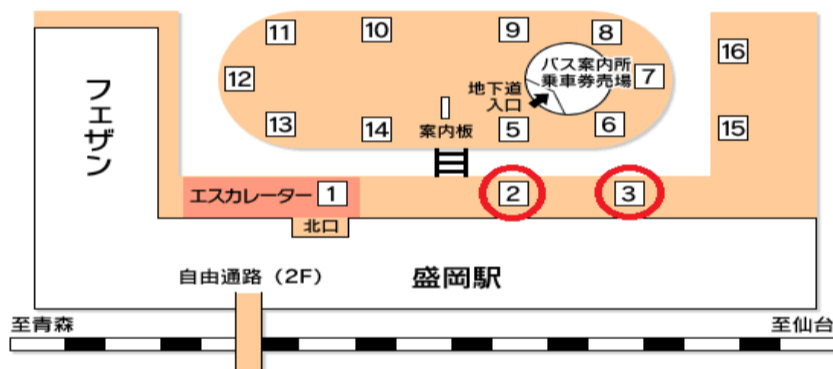

# いわて就職マッチングフェア I

平成31年3月16日(土)の時刻表(臨時バス・定期バス)

盛岡駅前②・③乗り場～岩手産業文化センターアピオ

★フェアに参加するため臨時バスをご利用の方には、スタッフが乗車票(往復)を配布いたします。(参加企業、団体の方もご利用になれます。)

＜盛岡駅＞ 乗車票(往復)を乗車前にスタッフが配布いたします。

盛岡駅前→岩手産業文化センターアピオ					
	行先	発車時刻	乗り場		アピオ着時刻
臨時	アピオ	10:15	③番	→	10:45
臨時	アピオ	11:00	③番	→	11:30
臨時	アピオ	11:30	③番	→	12:00
臨時	アピオ	12:00	③番	→	12:30
B12	アピオ経由 沼宮内営業所	12:27	②番	→	12:55
臨時	アピオ	13:30	③番	→	14:00

盛岡駅前②・③乗り場～岩手産業文化センターアピオ

(注) 定期、B12のバスも往復乗車券でご利用になれます。

(定期、B12バスは各停留所へ停車します)

岩手産業文化センターアピオ→盛岡駅前				
	行先	発車時刻		盛岡駅前着時刻
B12	盛岡駅前経由 盛岡バスセンター	14:10	→	14:38
B12	盛岡駅前経由 盛岡バスセンター	15:45	→	16:13
臨時	盛岡駅前	16:35	→	17:05
臨時	盛岡駅前	16:40	→	17:10
臨時	盛岡駅前	16:45	→	17:15
臨時	盛岡駅前	16:55	→	17:25
B12	盛岡駅前経由 盛岡バスセンター	17:10	→	17:43