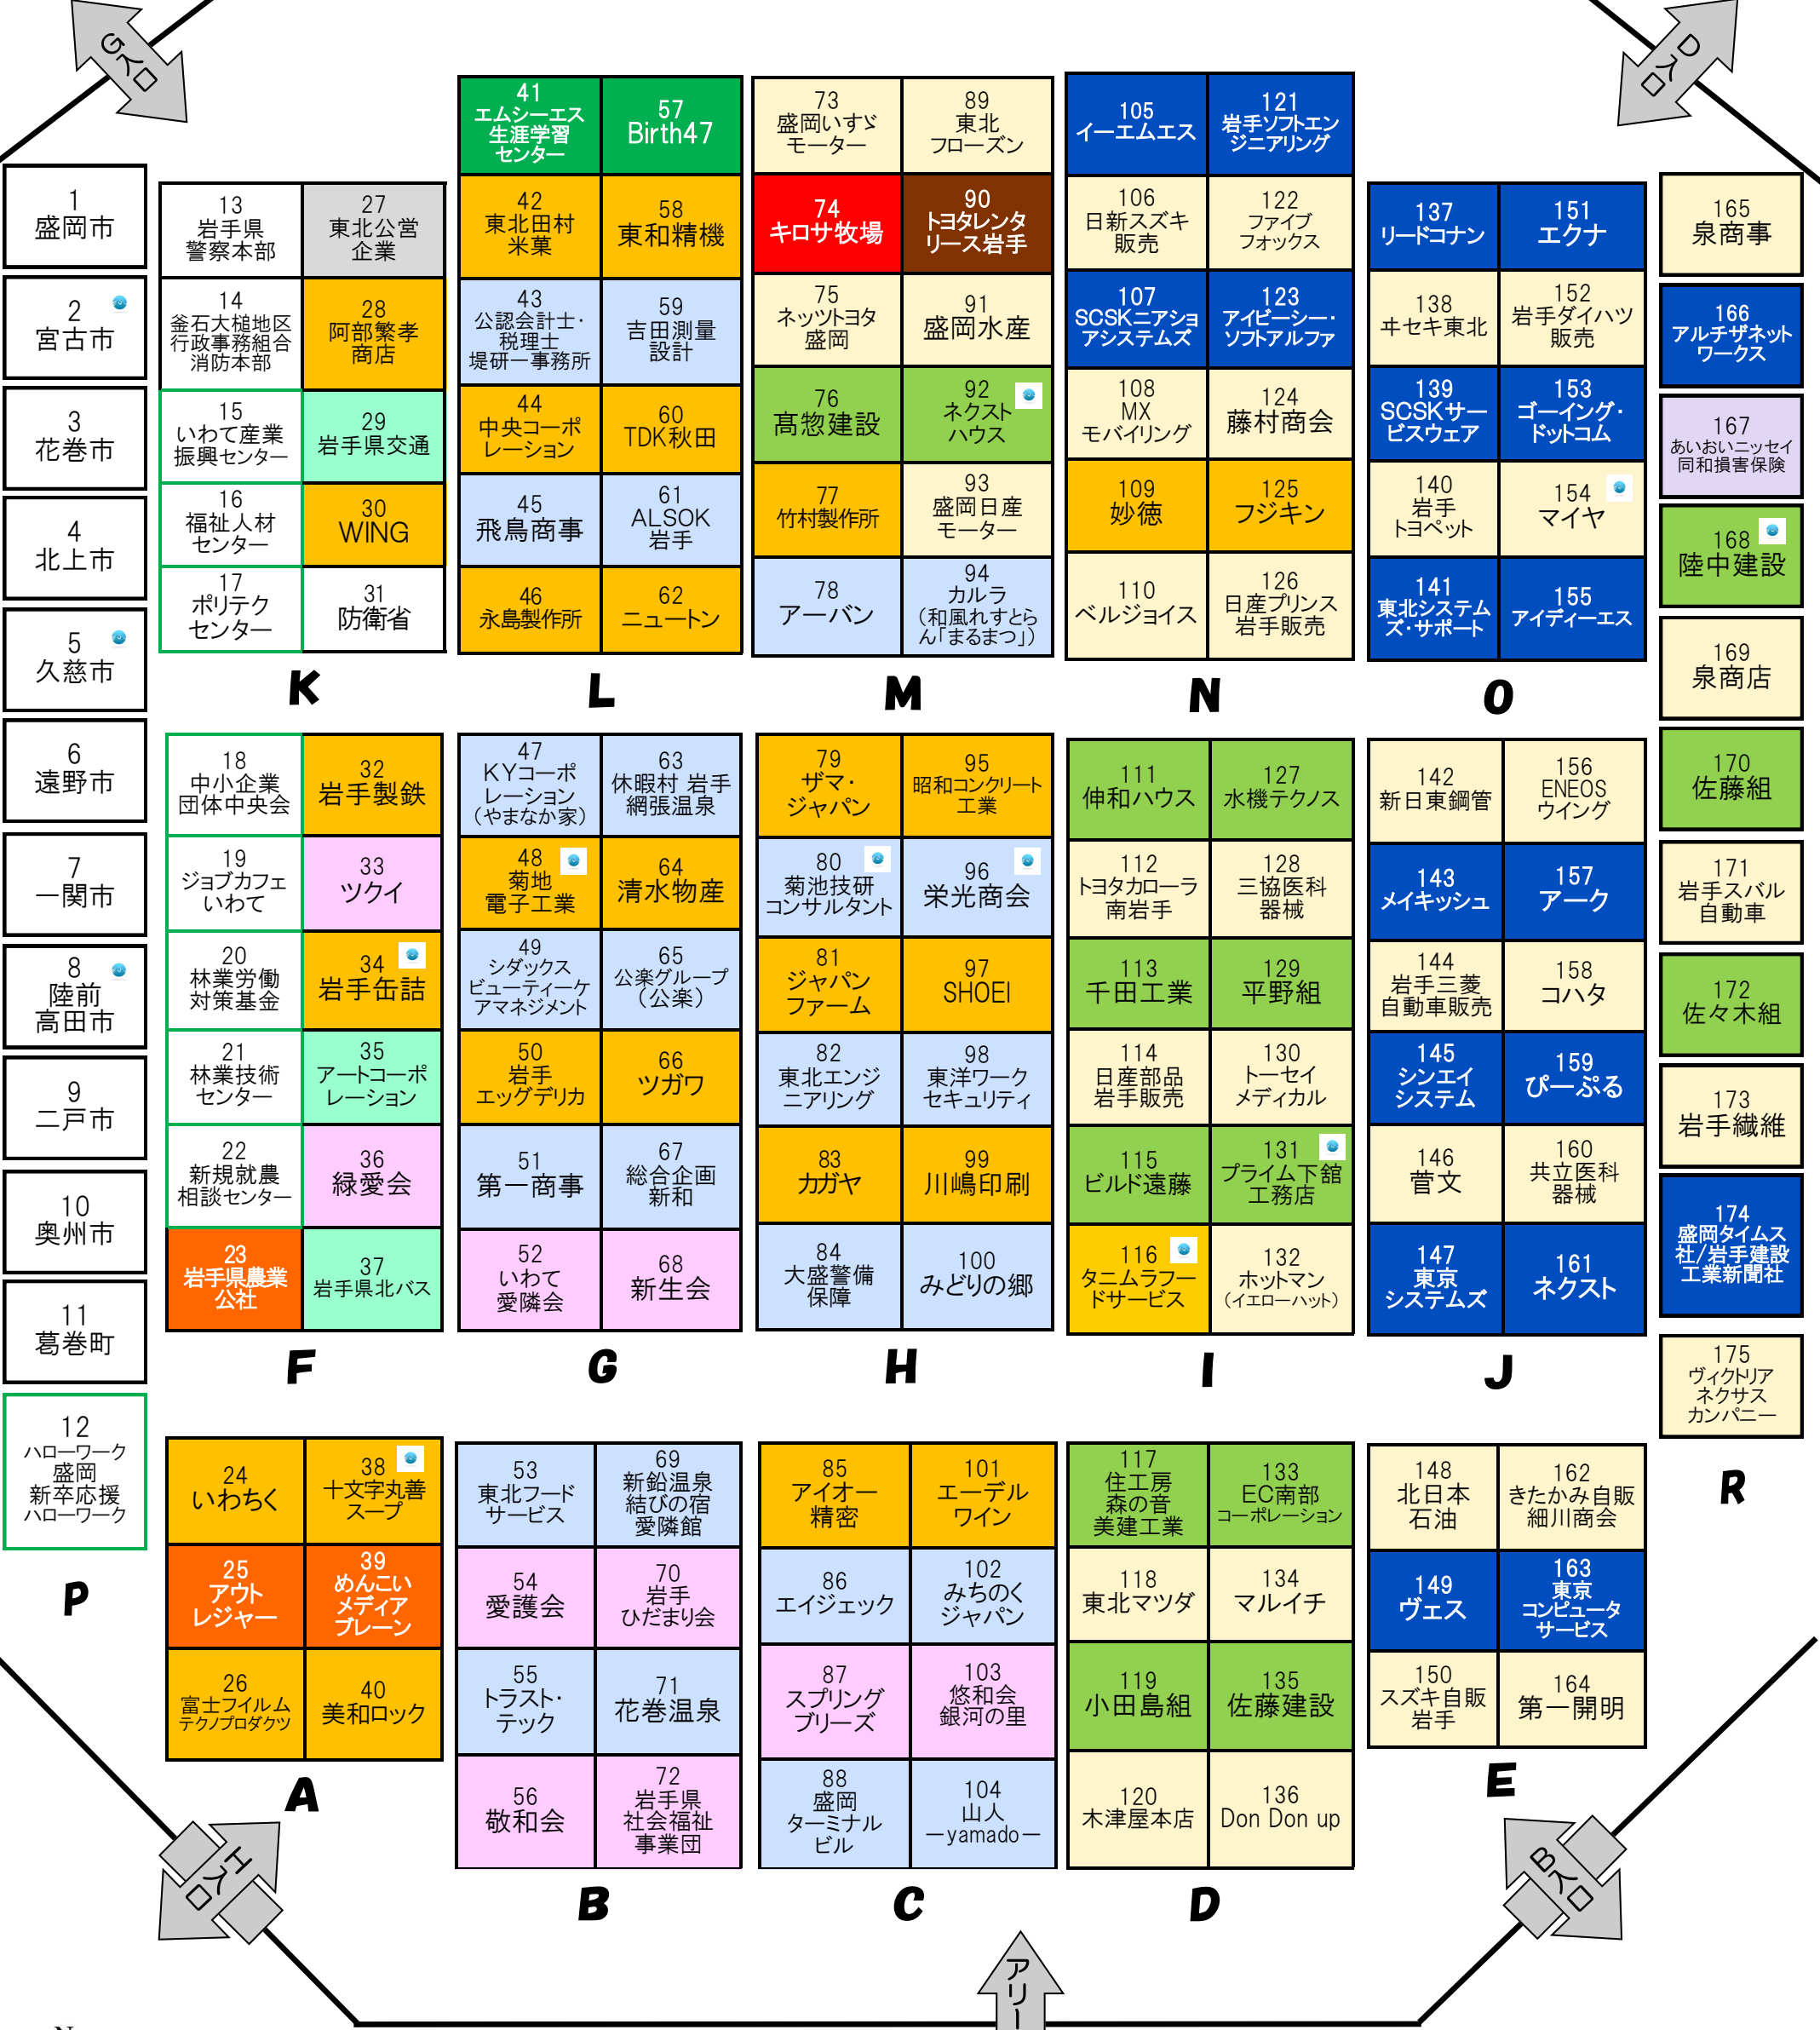

「いわて就職マッチングフェアII」 会場内レイアウト

1F アリーナ

● 沿岸地域の企業・市町村・団体

- 業種カラー**
- 農林漁業等
 - 建設業
 - 製造業
 - 電気・ガス・水道
 - 情報通信業
 - 運輸業・郵便業
 - 卸売業・小売業
 - 金融業・保険業
 - 不動産業・物品賃貸業
 - 教育・学習支援業
 - 医療・福祉
 - サービス業
 - 公務
 - その他の産業
 - 各種相談対応ブース