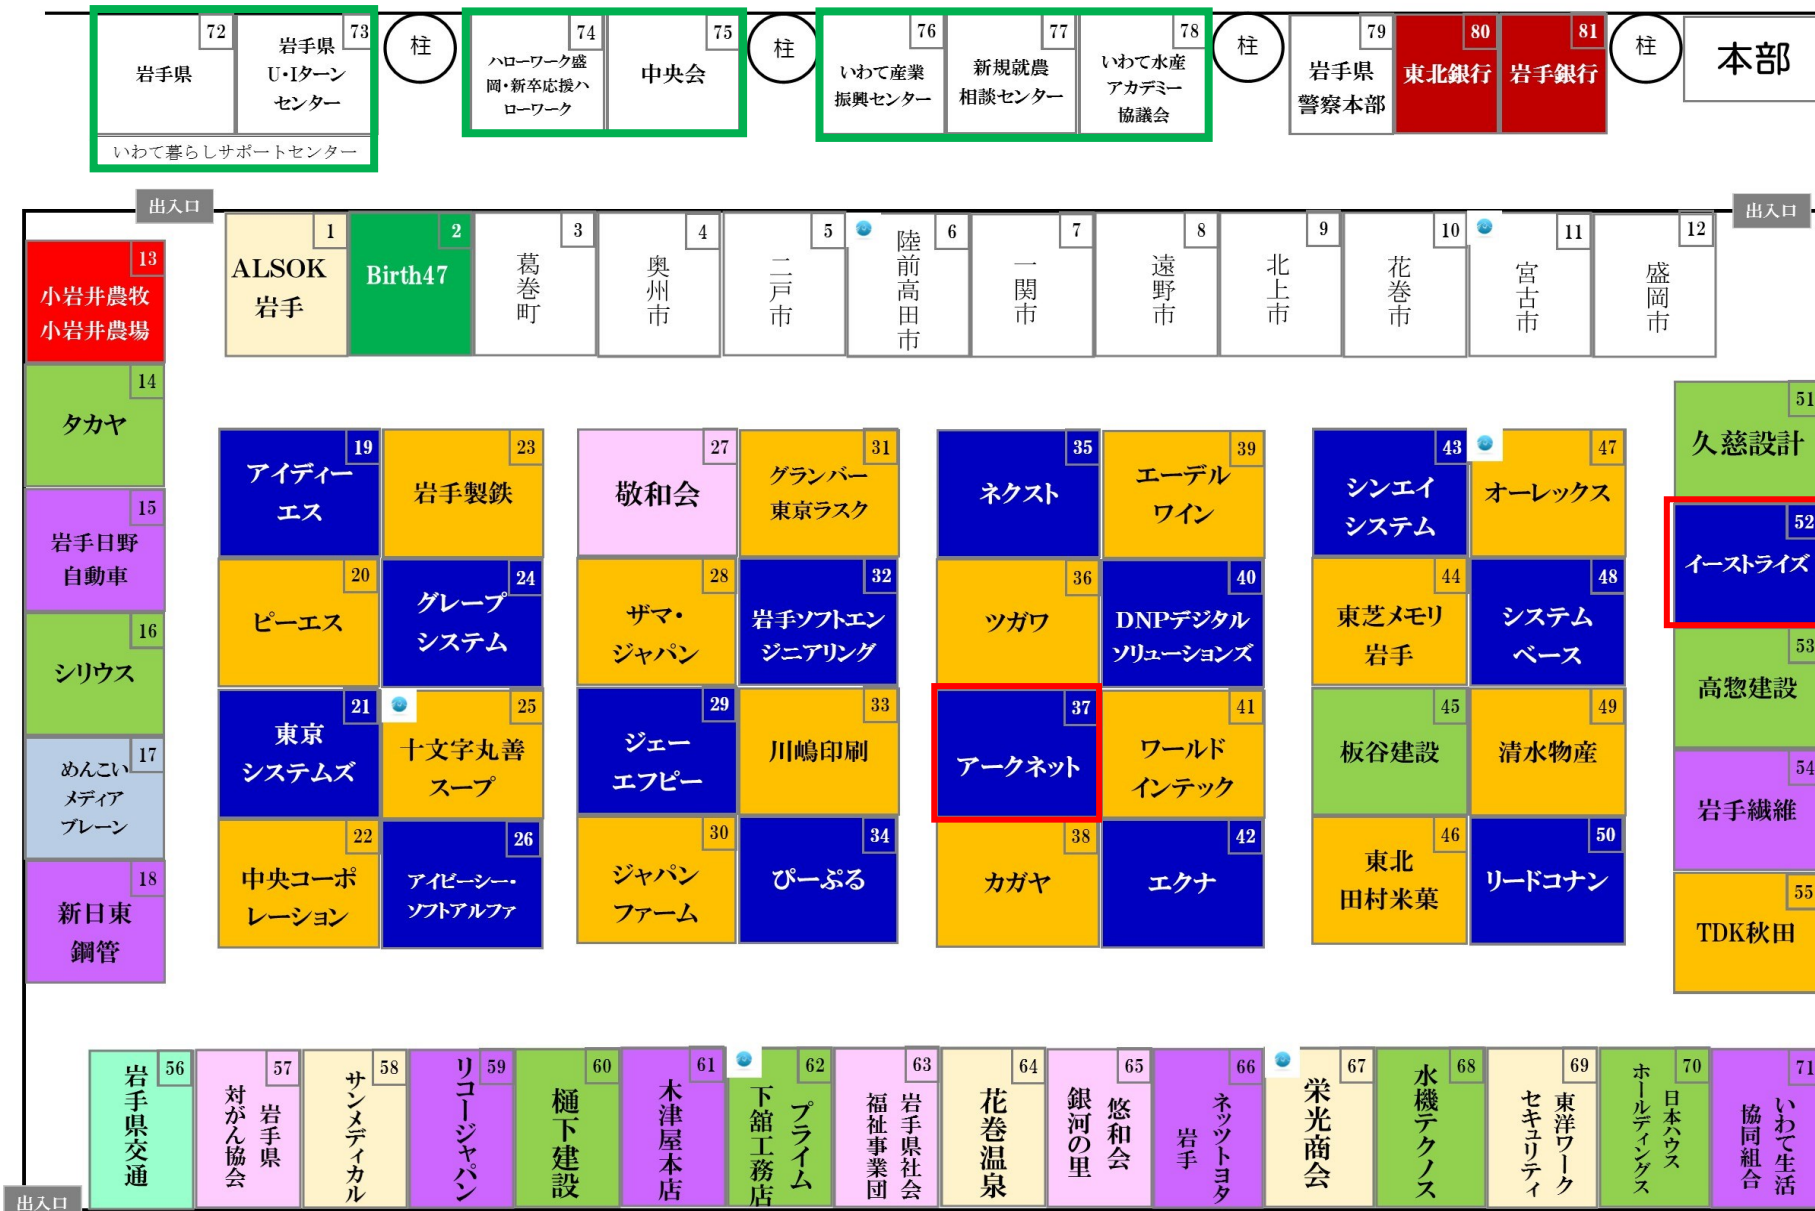

岩手県U・IターンフェアI 会場レイアウト (7/20)

業種カラー

- 農林漁業
- 製造業
- 金融業・保険業
- サービス業
- 教育・学習支援業
- 相談対応ブース
- 建設業
- 情報通信業
- 医療・福祉
- 運輸業・郵便業
- 卸売業・小売業
- 追加企業
- その他の産業