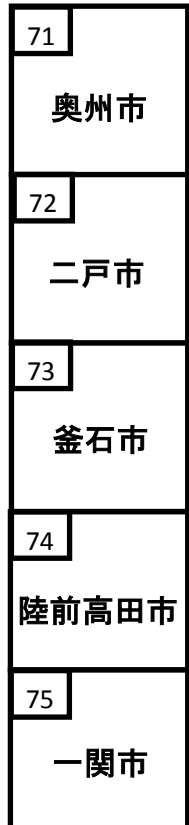

2/8岩手県U・ターンフェアⅡ会場レイアウト

1 トヨタカローラ 岩手	2 東広社	3 岡田電気産業	4 東北公営企業	5 リコージャパン	6 IGRいわて 銀河鉄道
7 清水物産	8 大和ライフ ネクスト	9 東日本朝日 広告社	10 アウトレジャー	11 岩手県北バス (岩手県北自動車輻)	12 みちのくコカ・コーラ ボトリング
13 富士薬品	14 ツガワ	15 岩手ダイハツ 販売	16 悠和会 銀河の里	17 コメリ	18 ヨコウン
19 永島製作所	20 NTTデータ ジェトロニクス	21 日清医療食品	22 東洋ワーク セキュリティ	23 敬和会	24 山口シネマ
25 ワイズシステム 研究所	26 川嶋印刷	27 アド東北	28 永代印刷	29 岩手県土地改良 事業団体連合会 (水士里ネットいわて)	30 シリウス
31 ザマ・ジャパン	32 アイビシー・ ソフトアルファ	33 グランバー 東京ラスク	34 エクナ	35 藤根建設	36 岩手ホテル アンドリゾート
37 イーストライズ	38 川口印刷工業	39 SCSKニアショア システムズ	40 妙徳	41 グレーブ システム	42 総合花巻病院
43 エーデルワイン	44 リードコナン	45 中央コーポ レーション	46 びーふる	47 高惣建設	48 いわて清流 ファーム
49 東京システムズ	50 エフビー	51 ネクスト	52 TDK秋田	53 西部開発農産	54 小田島組
55 キオクシア岩手	56 アイディーエス	57 白石食品工業	58 アイシーエス	59 佐藤組	60 小岩井農牧 小岩井農場
出入口			出入口		
61 (株)栄光商会	いわて暮らしサポートセンター				
62 岩手繊維㈱	63 和田工業㈱	64 いわて産業 振興センター	65 中央会	66 東北新戦力 人材採用チーム	67 岩手県警察 本部
				68 ハローワーク盛岡 盛岡新卒応援 ハローワーク	69 岩手県 U・ターン センター
					70 岩手県

業種カラー

■ 農林漁業等	■ サービス業	■ 情報通信業	■ その他の産業
■ 建設業	■ 卸売業・小売業	■ 電気・ガス・水道	■ 運輸業・郵便業
■ 製造業	■ 医療・福祉	■ 不動産業・物品質貸業	

市町村ブースへ

企業・団体ブースへ

テラスルーム

出入口

参加者受付・本部

セキララ☆トークセッション 会場

<セキララ☆トークセッション プログラム>

★10:30~12:20

シゴトのこと、いわてのこと先輩にきいてみよう！（若手社員×学生 交流会）

★12:30~13:30

いわての採用基準？—私のキャリアは岩手でどう活きるのか—

★14:30~15:40

岩手に帰るか、帰らないか座談会 全ての長男・長女・跡取りを悩ますアノ問題・・・