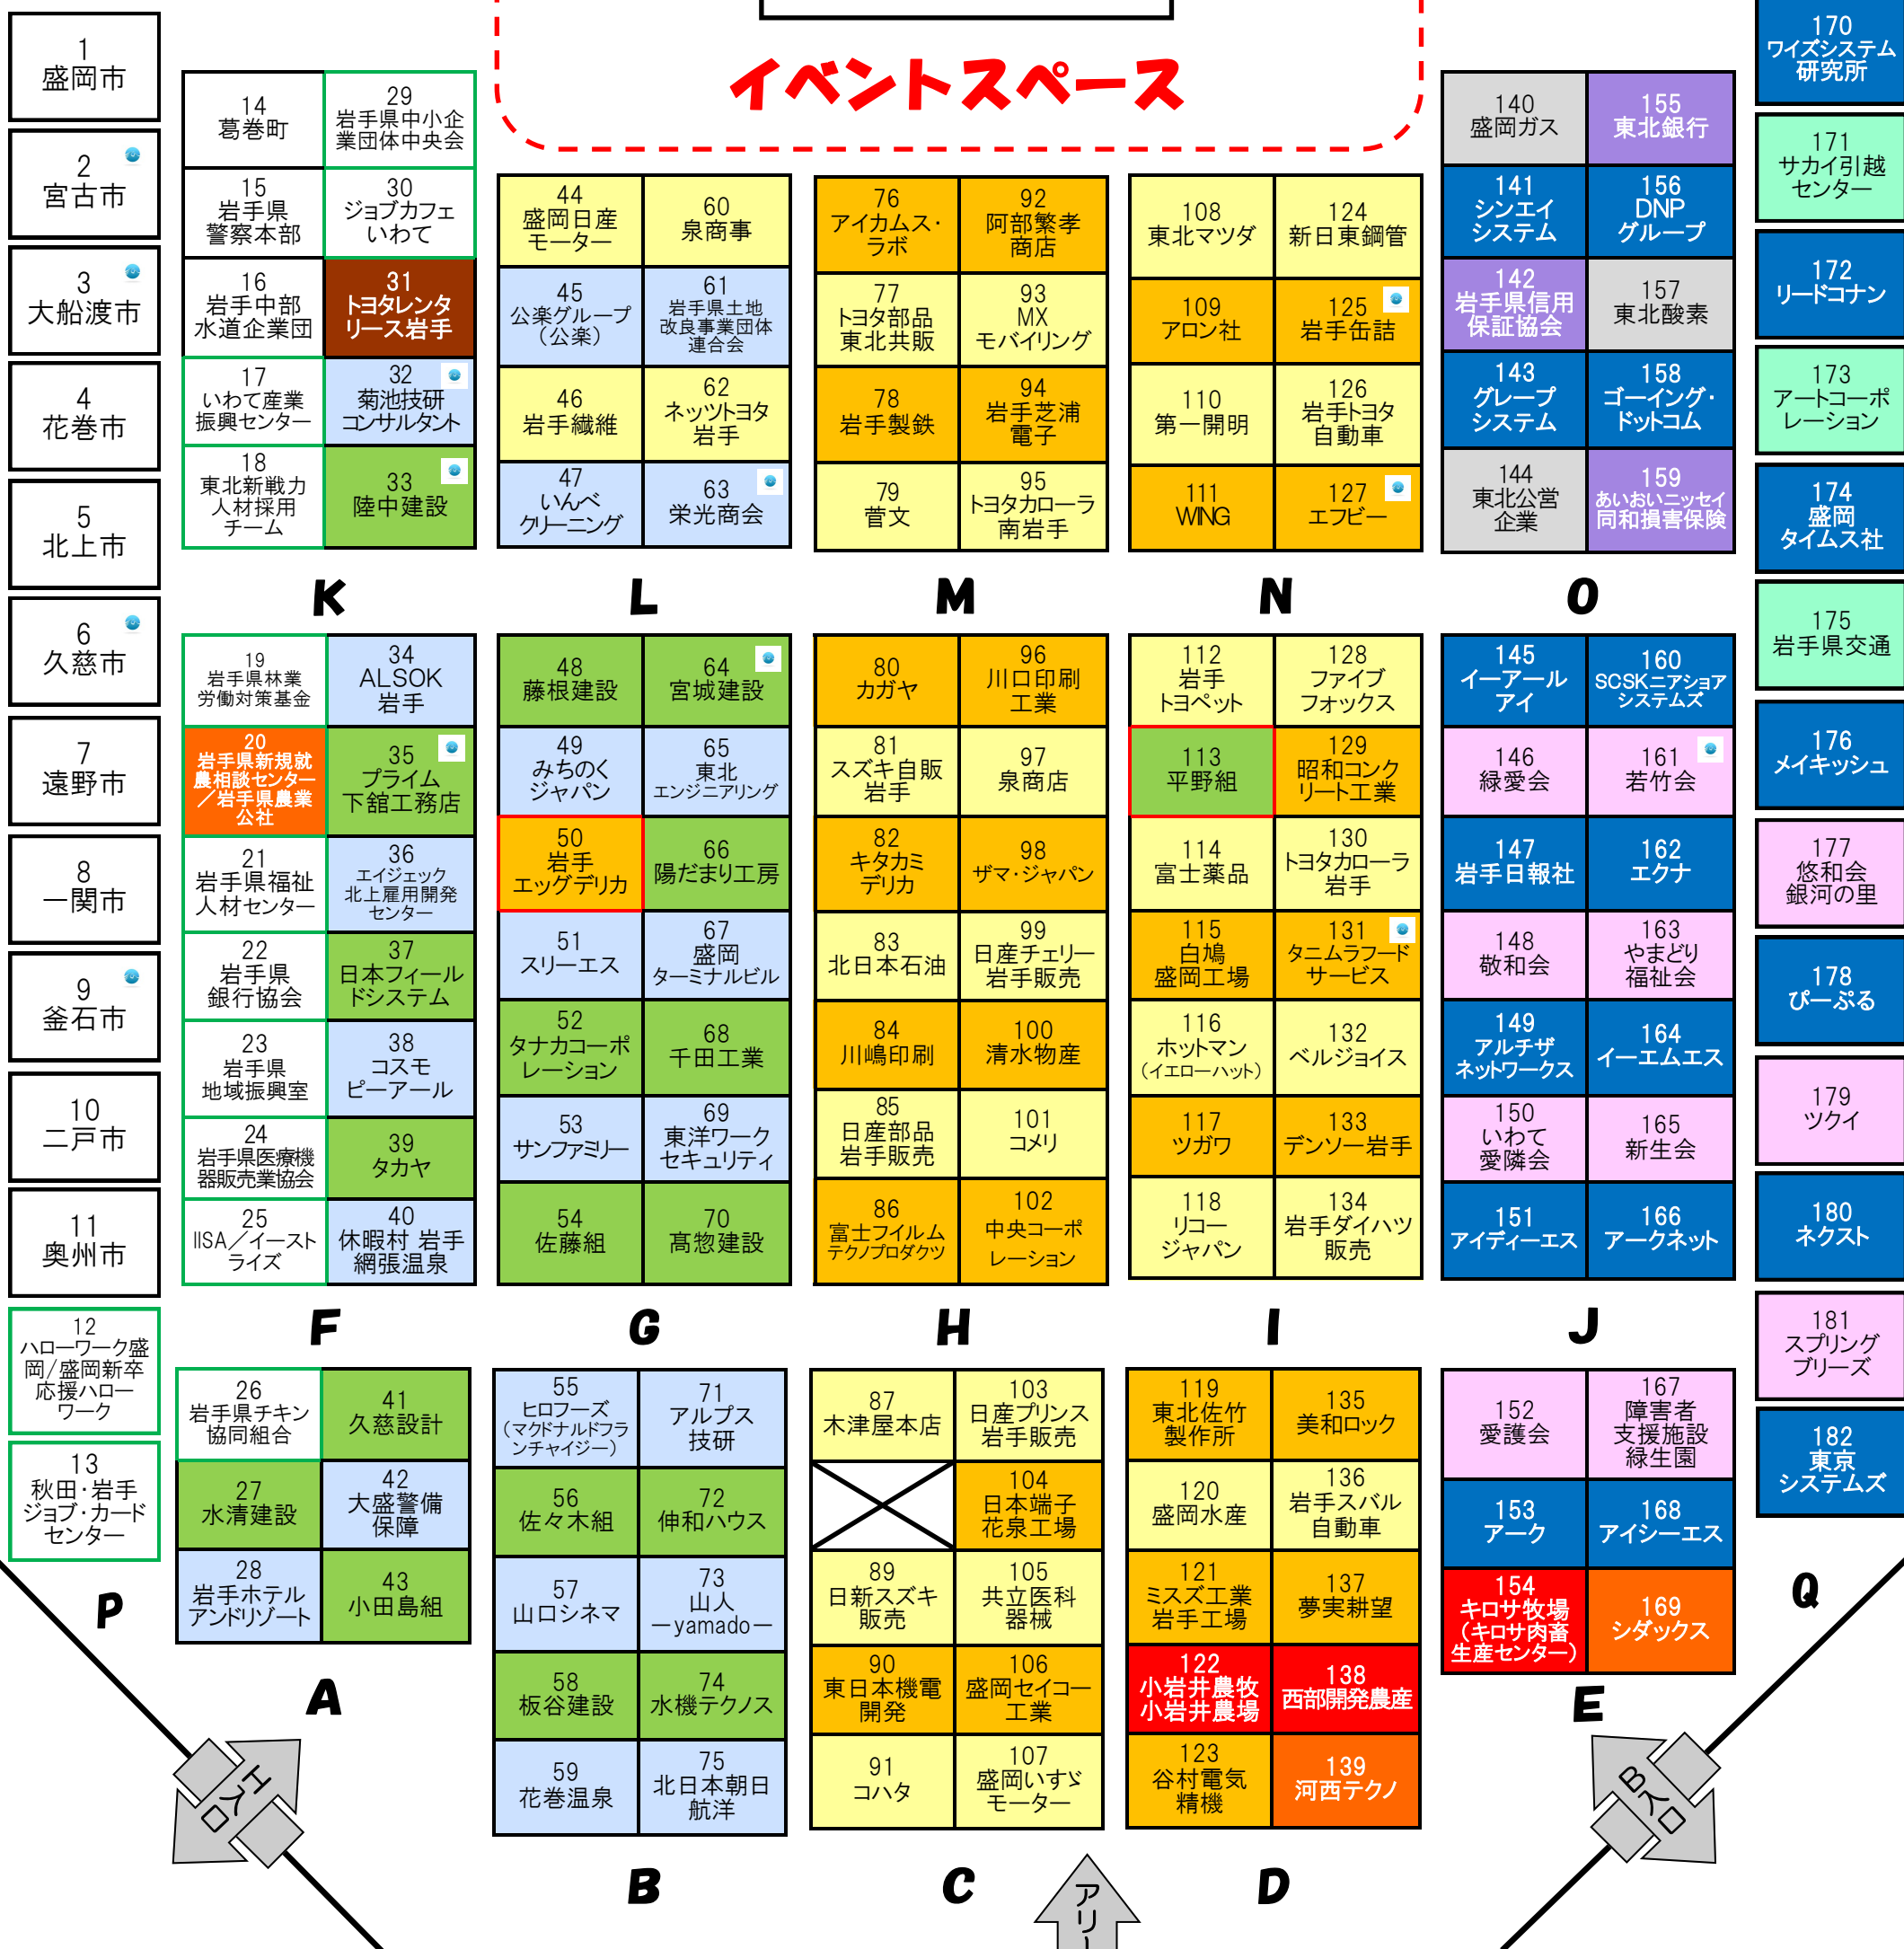

「いわて就職マッチングフェア I」 会場内レイアウト

1F アリーナ

「就活メイク講座」
「スーツの着こなし術」
ミニセミナー会場

イベントスペース

● 沿岸地域の企業・市町村

至 正面玄関

追加企業

業種カラー