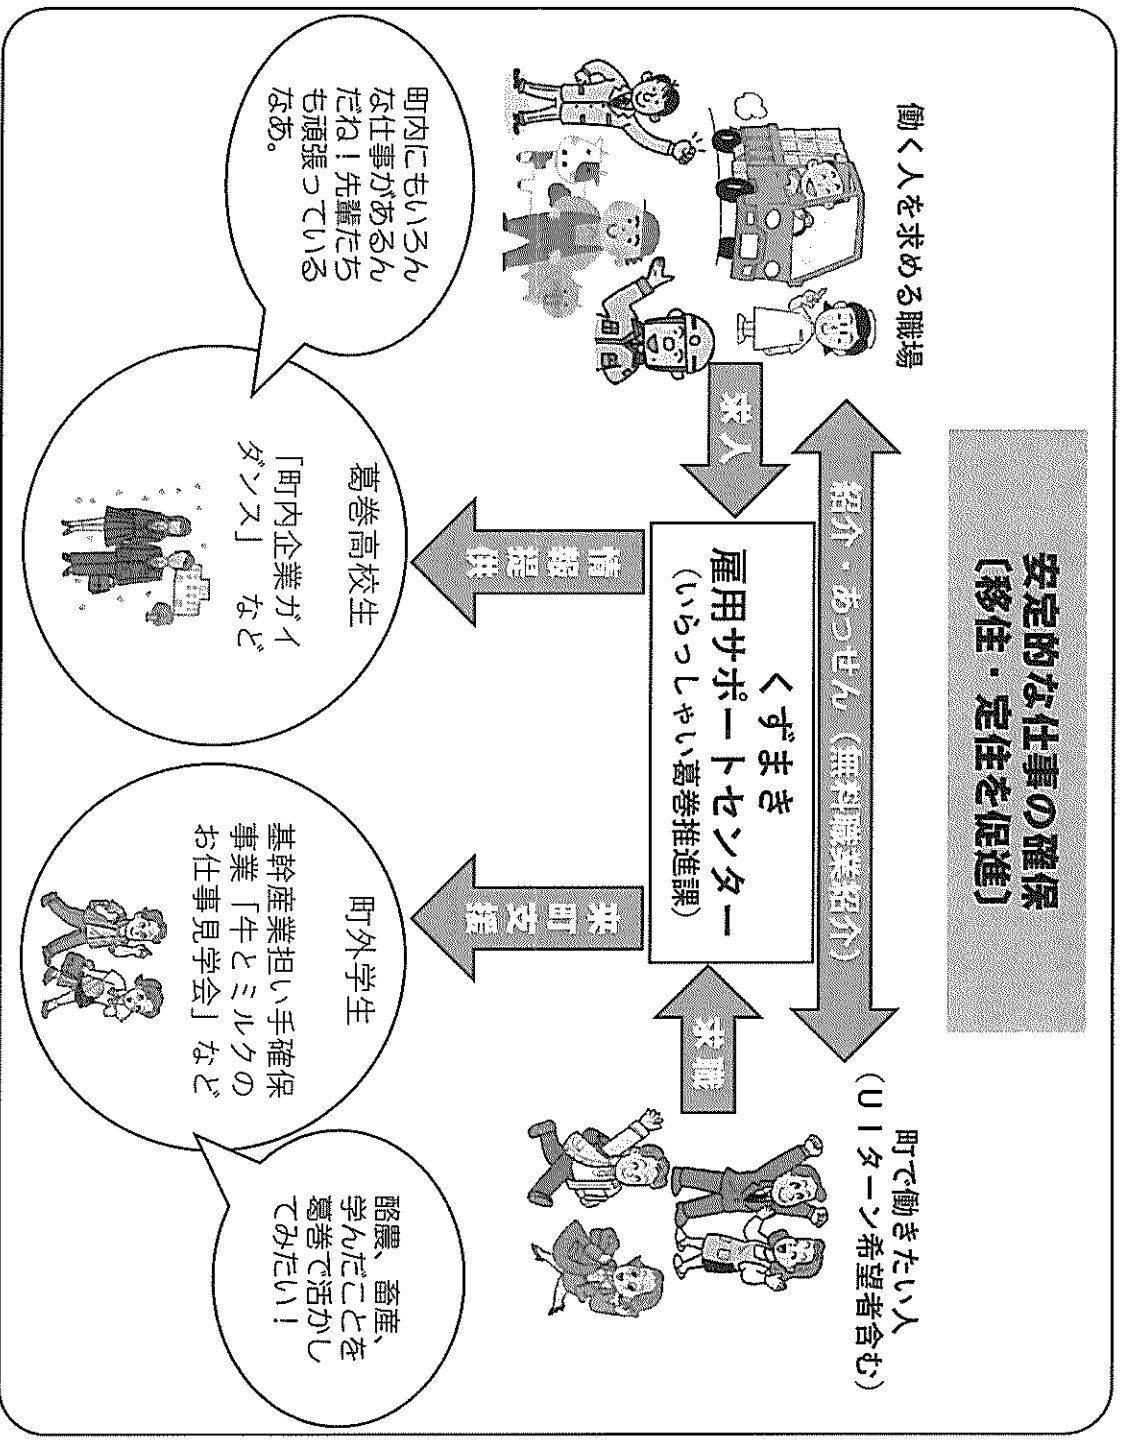

くずまき雇用サポートセンター関係図

★事業者の皆様へ

くずまき雇用サポートセンターでは、町内の求人情報を募集します。

1. 【対 象】 町内に就業場所がある事業所
2. 【提出書類】 ① くずまき雇用サポートセンター求人申込書
   ② 事業所紹介 (職場の特色や魅力、経営者や従業員のメッセージなど)
3. 【提出先】 くずまき雇用サポートセンター (いらっしやい葛巻推進課移住定住係)

★仕事をお探しの皆様へ

町内の仕事を探している方の相談に応じて仕事の紹介をします。

1. 【対 象】 町民または町へ移住を考えている方
2. 【相談方法】 窓口、電話、メールなどお気軽にお問い合わせください。
   ご家族の方による相談も可能です。