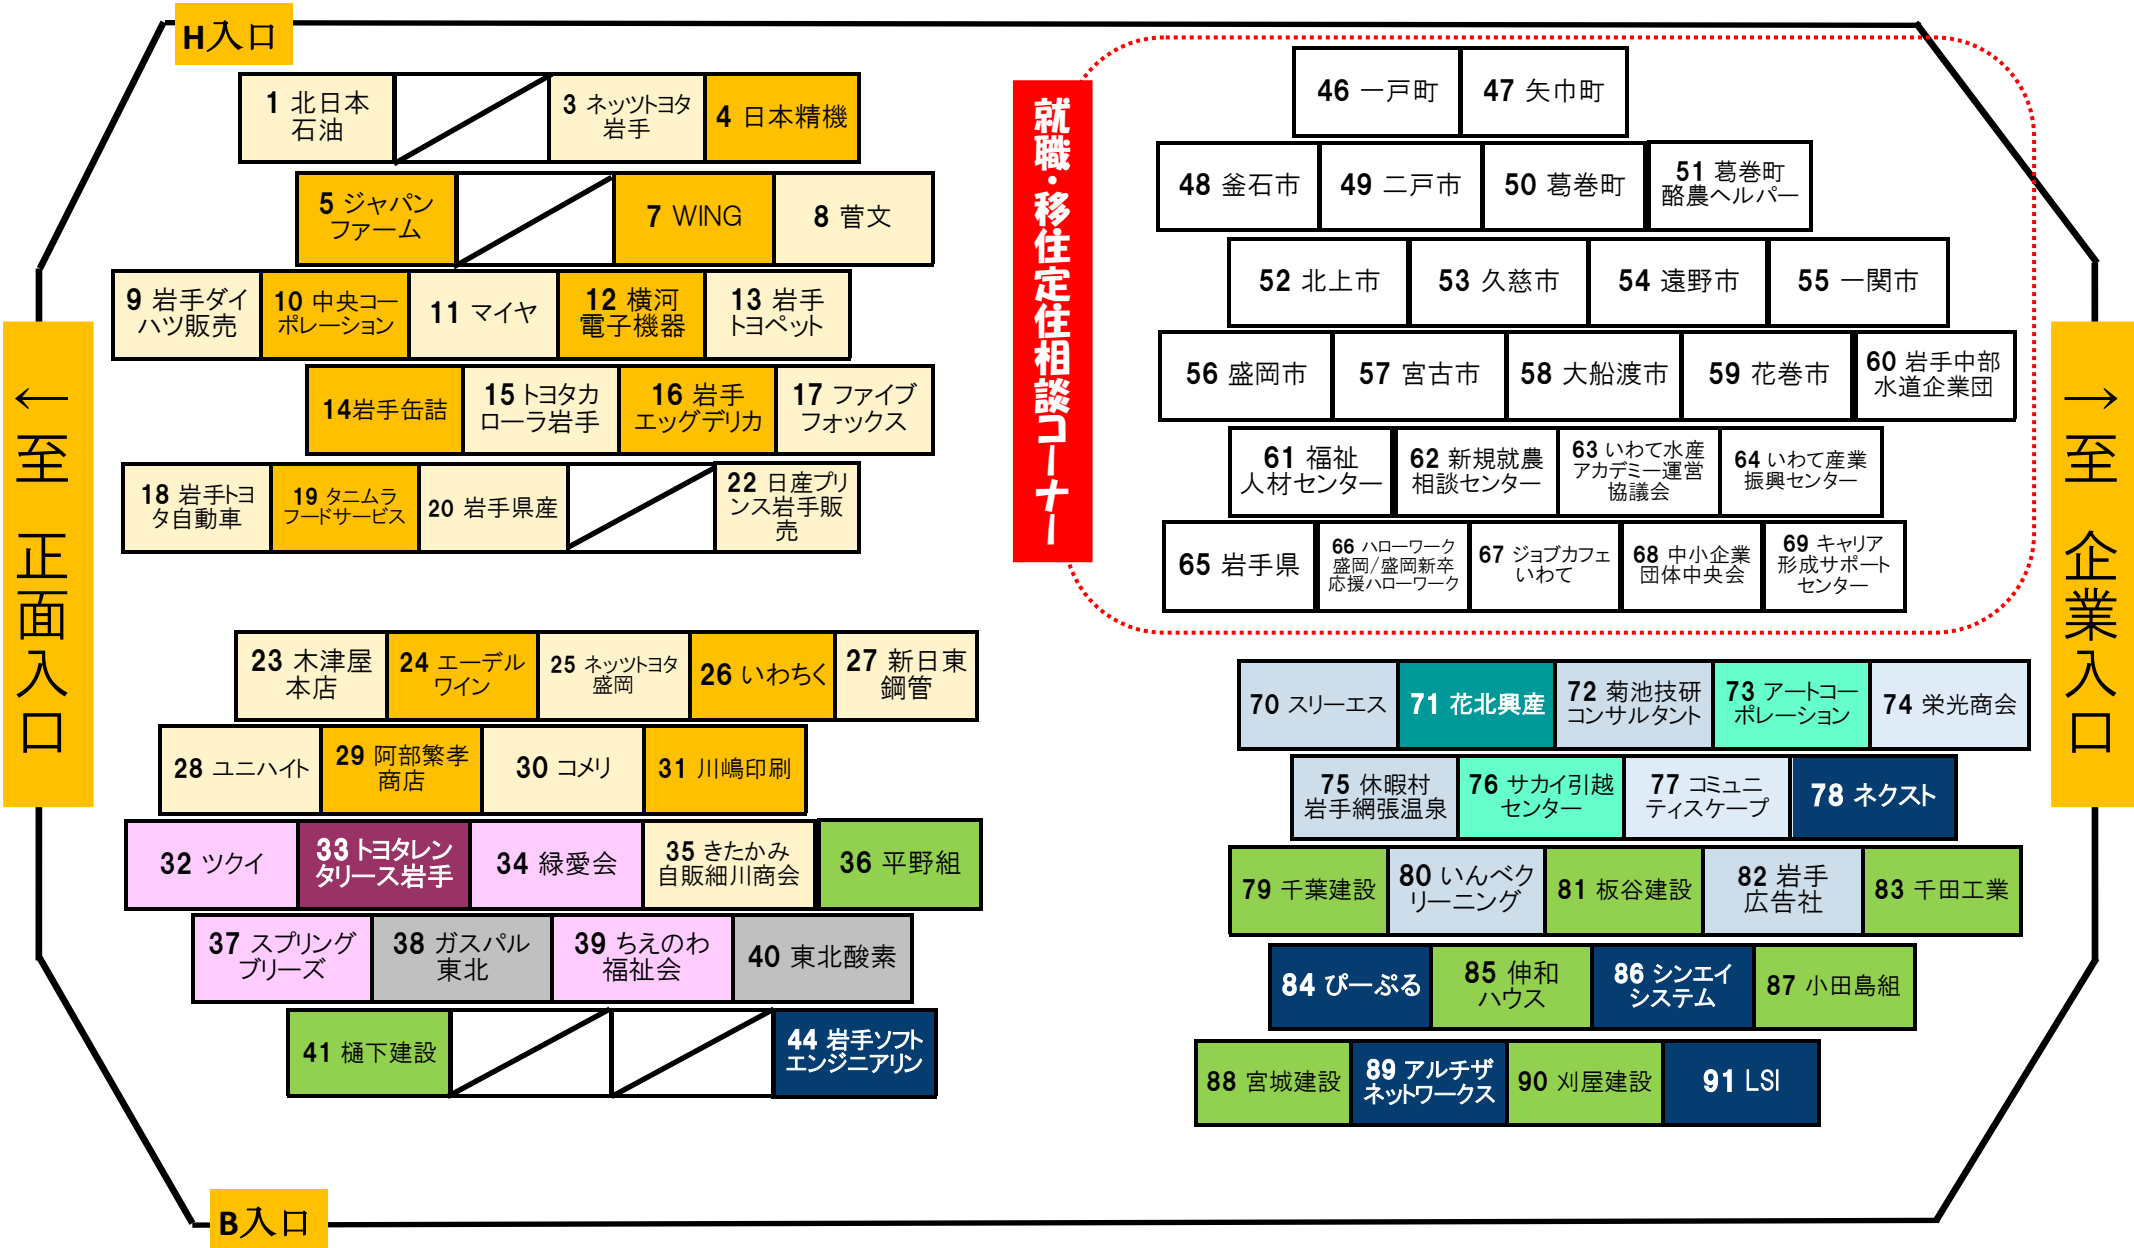

いわて就職マッチングフェアⅣ【第二部】会場内レイアウト

H入口

- 1 北日本石油
- 3 ネットヨタ岩手
- 4 日本精機
- 5 ジャパンファーム
- 7 WING
- 8 菅文
- 9 岩手ダイハツ販売
- 10 中央コーポレーション
- 11 マイヤ
- 12 横河電子機器
- 13 岩手トヨペット
- 14 岩手缶詰
- 15 トヨタカローラ岩手
- 16 岩手エッグデリカ
- 17 ファイブフォックス
- 18 岩手トヨタ自動車
- 19 タニムラフードサービス
- 20 岩手県産
- 22 日産プリンス岩手販売

就職・移住定住相談コーナー

- 46 一戸町
- 47 矢巾町
- 48 釜石市
- 49 二戸市
- 50 葛巻町
- 51 葛巻町酪農ヘルパー
- 52 北上市
- 53 久慈市
- 54 遠野市
- 55 一関市
- 56 盛岡市
- 57 宮古市
- 58 大船渡市
- 59 花巻市
- 60 岩手中部水道企業団
- 61 福祉人材センター
- 62 新規就農相談センター
- 63 いわて水産アカデミー運営協議会
- 64 いわて産業振興センター
- 65 岩手県
- 66 ハローワーク盛岡/盛岡新卒応援ハローワーク
- 67 ジョブカフェいわて
- 68 中小企業団体中央会
- 69 キャリア形成サポートセンター

← 至 正面入口

→ 至 企業入口

- 23 木津屋本店
- 24 エーデルワイン
- 25 ネットヨタ盛岡
- 26 いわちく
- 27 新日東鋼管
- 28 ユニハイト
- 29 阿部繁孝商店
- 30 コメリ
- 31 川嶋印刷
- 32 ツクイ
- 33 トヨタレンタリース岩手
- 34 緑愛会
- 35 きたかみ自販細川商会
- 36 平野組
- 37 スプリングブリーズ
- 38 ガスパル東北
- 39 ちえのわ福祉会
- 40 東北酸素
- 41 樋下建設
- 44 岩手ソフトエンジニアリング