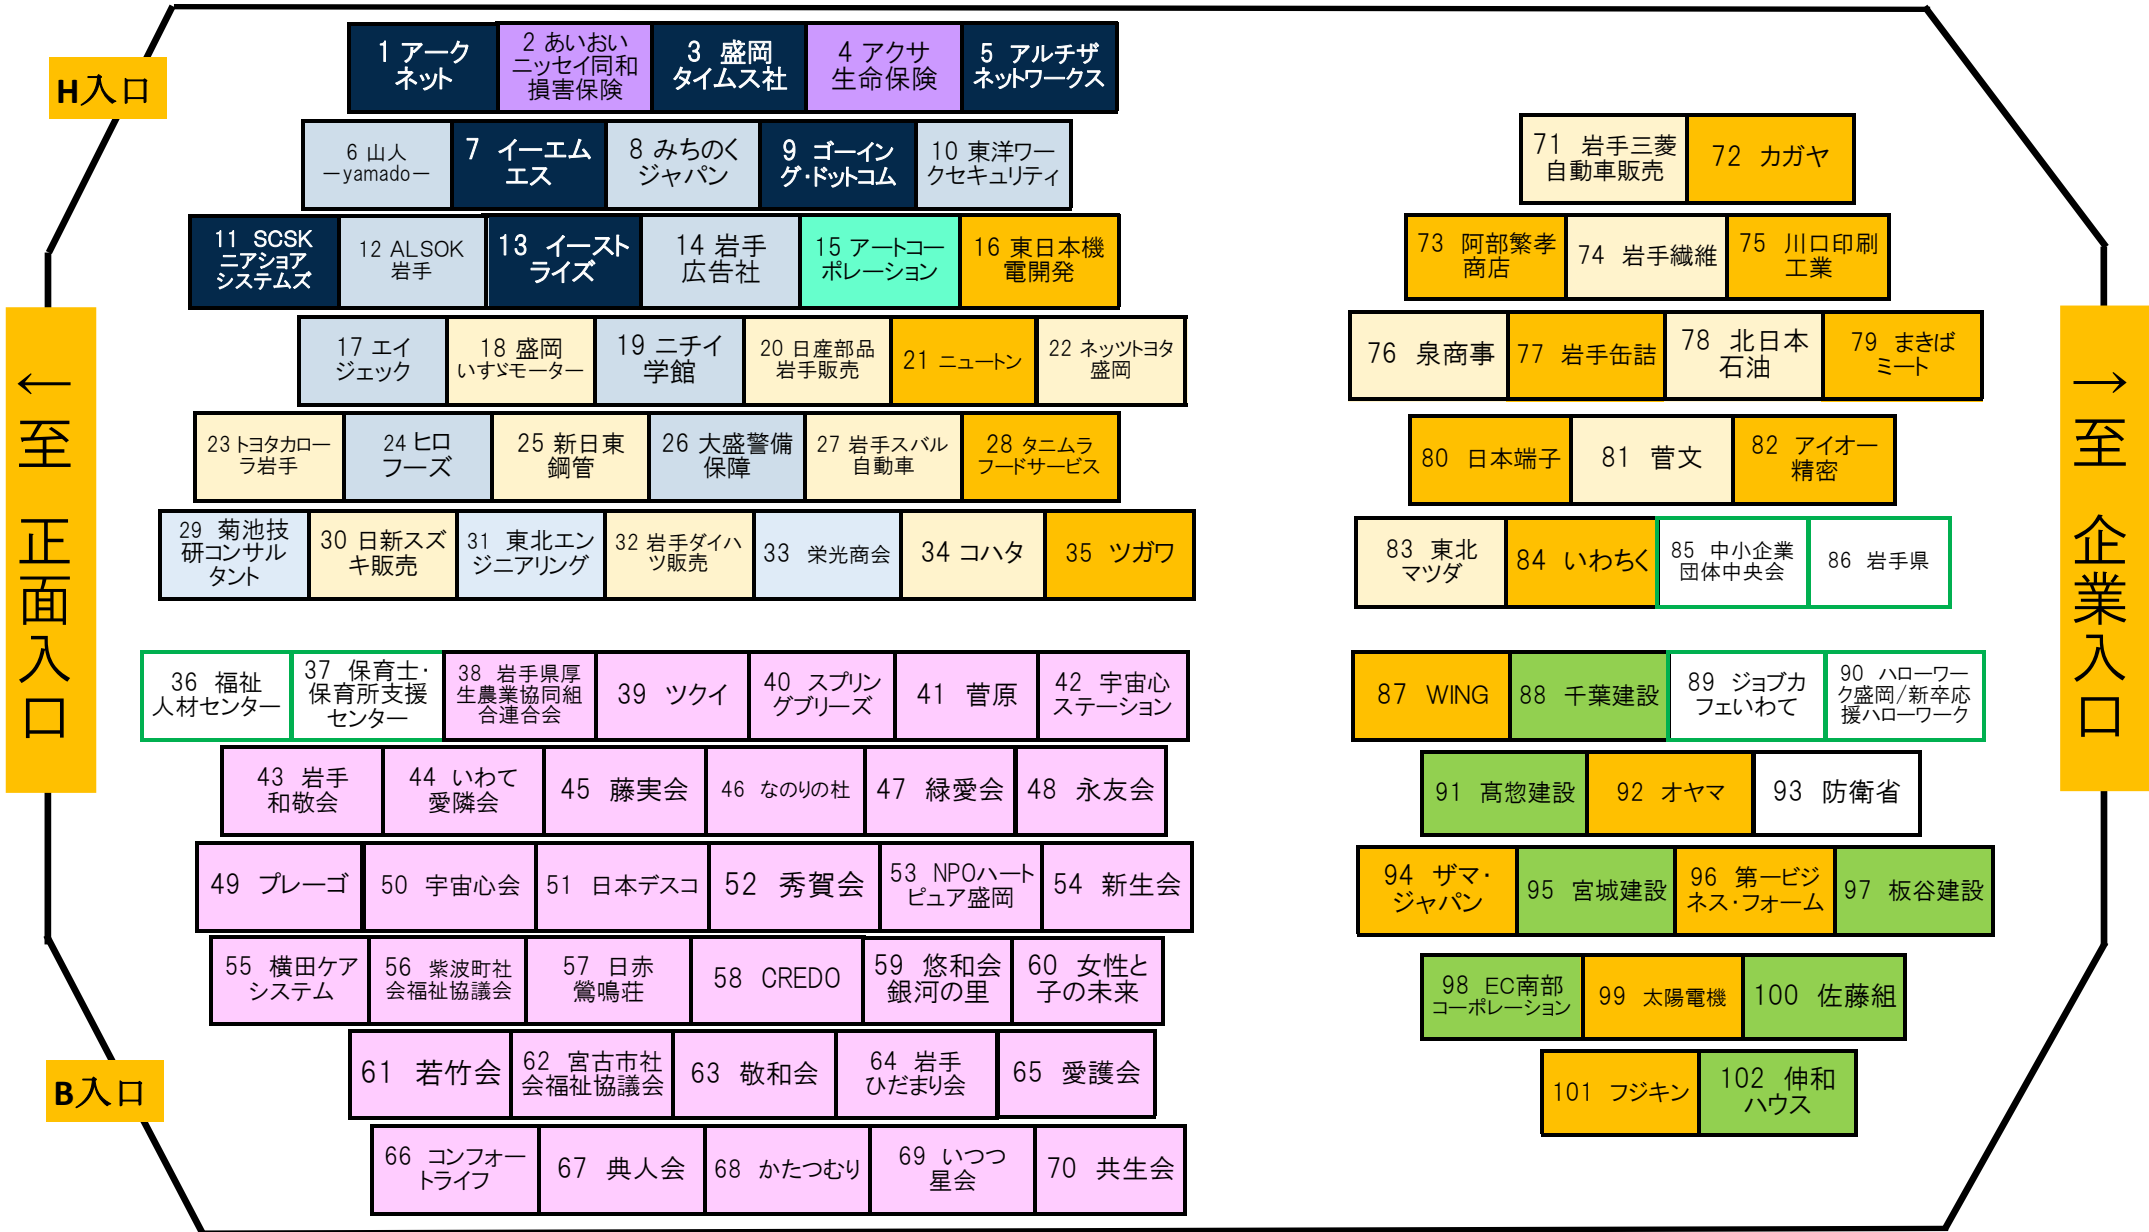

# いわて就職マッチングフェアV 会場内レイアウト

- 建設業
- 情報通信業
- 卸売業・小売業
- サービス業
- 各種相談対応ブース
- 製造業
- 運輸業・郵便業
- 金融業・保険業
- 公務
- 介護・保育・福祉の就職相談会出展企業