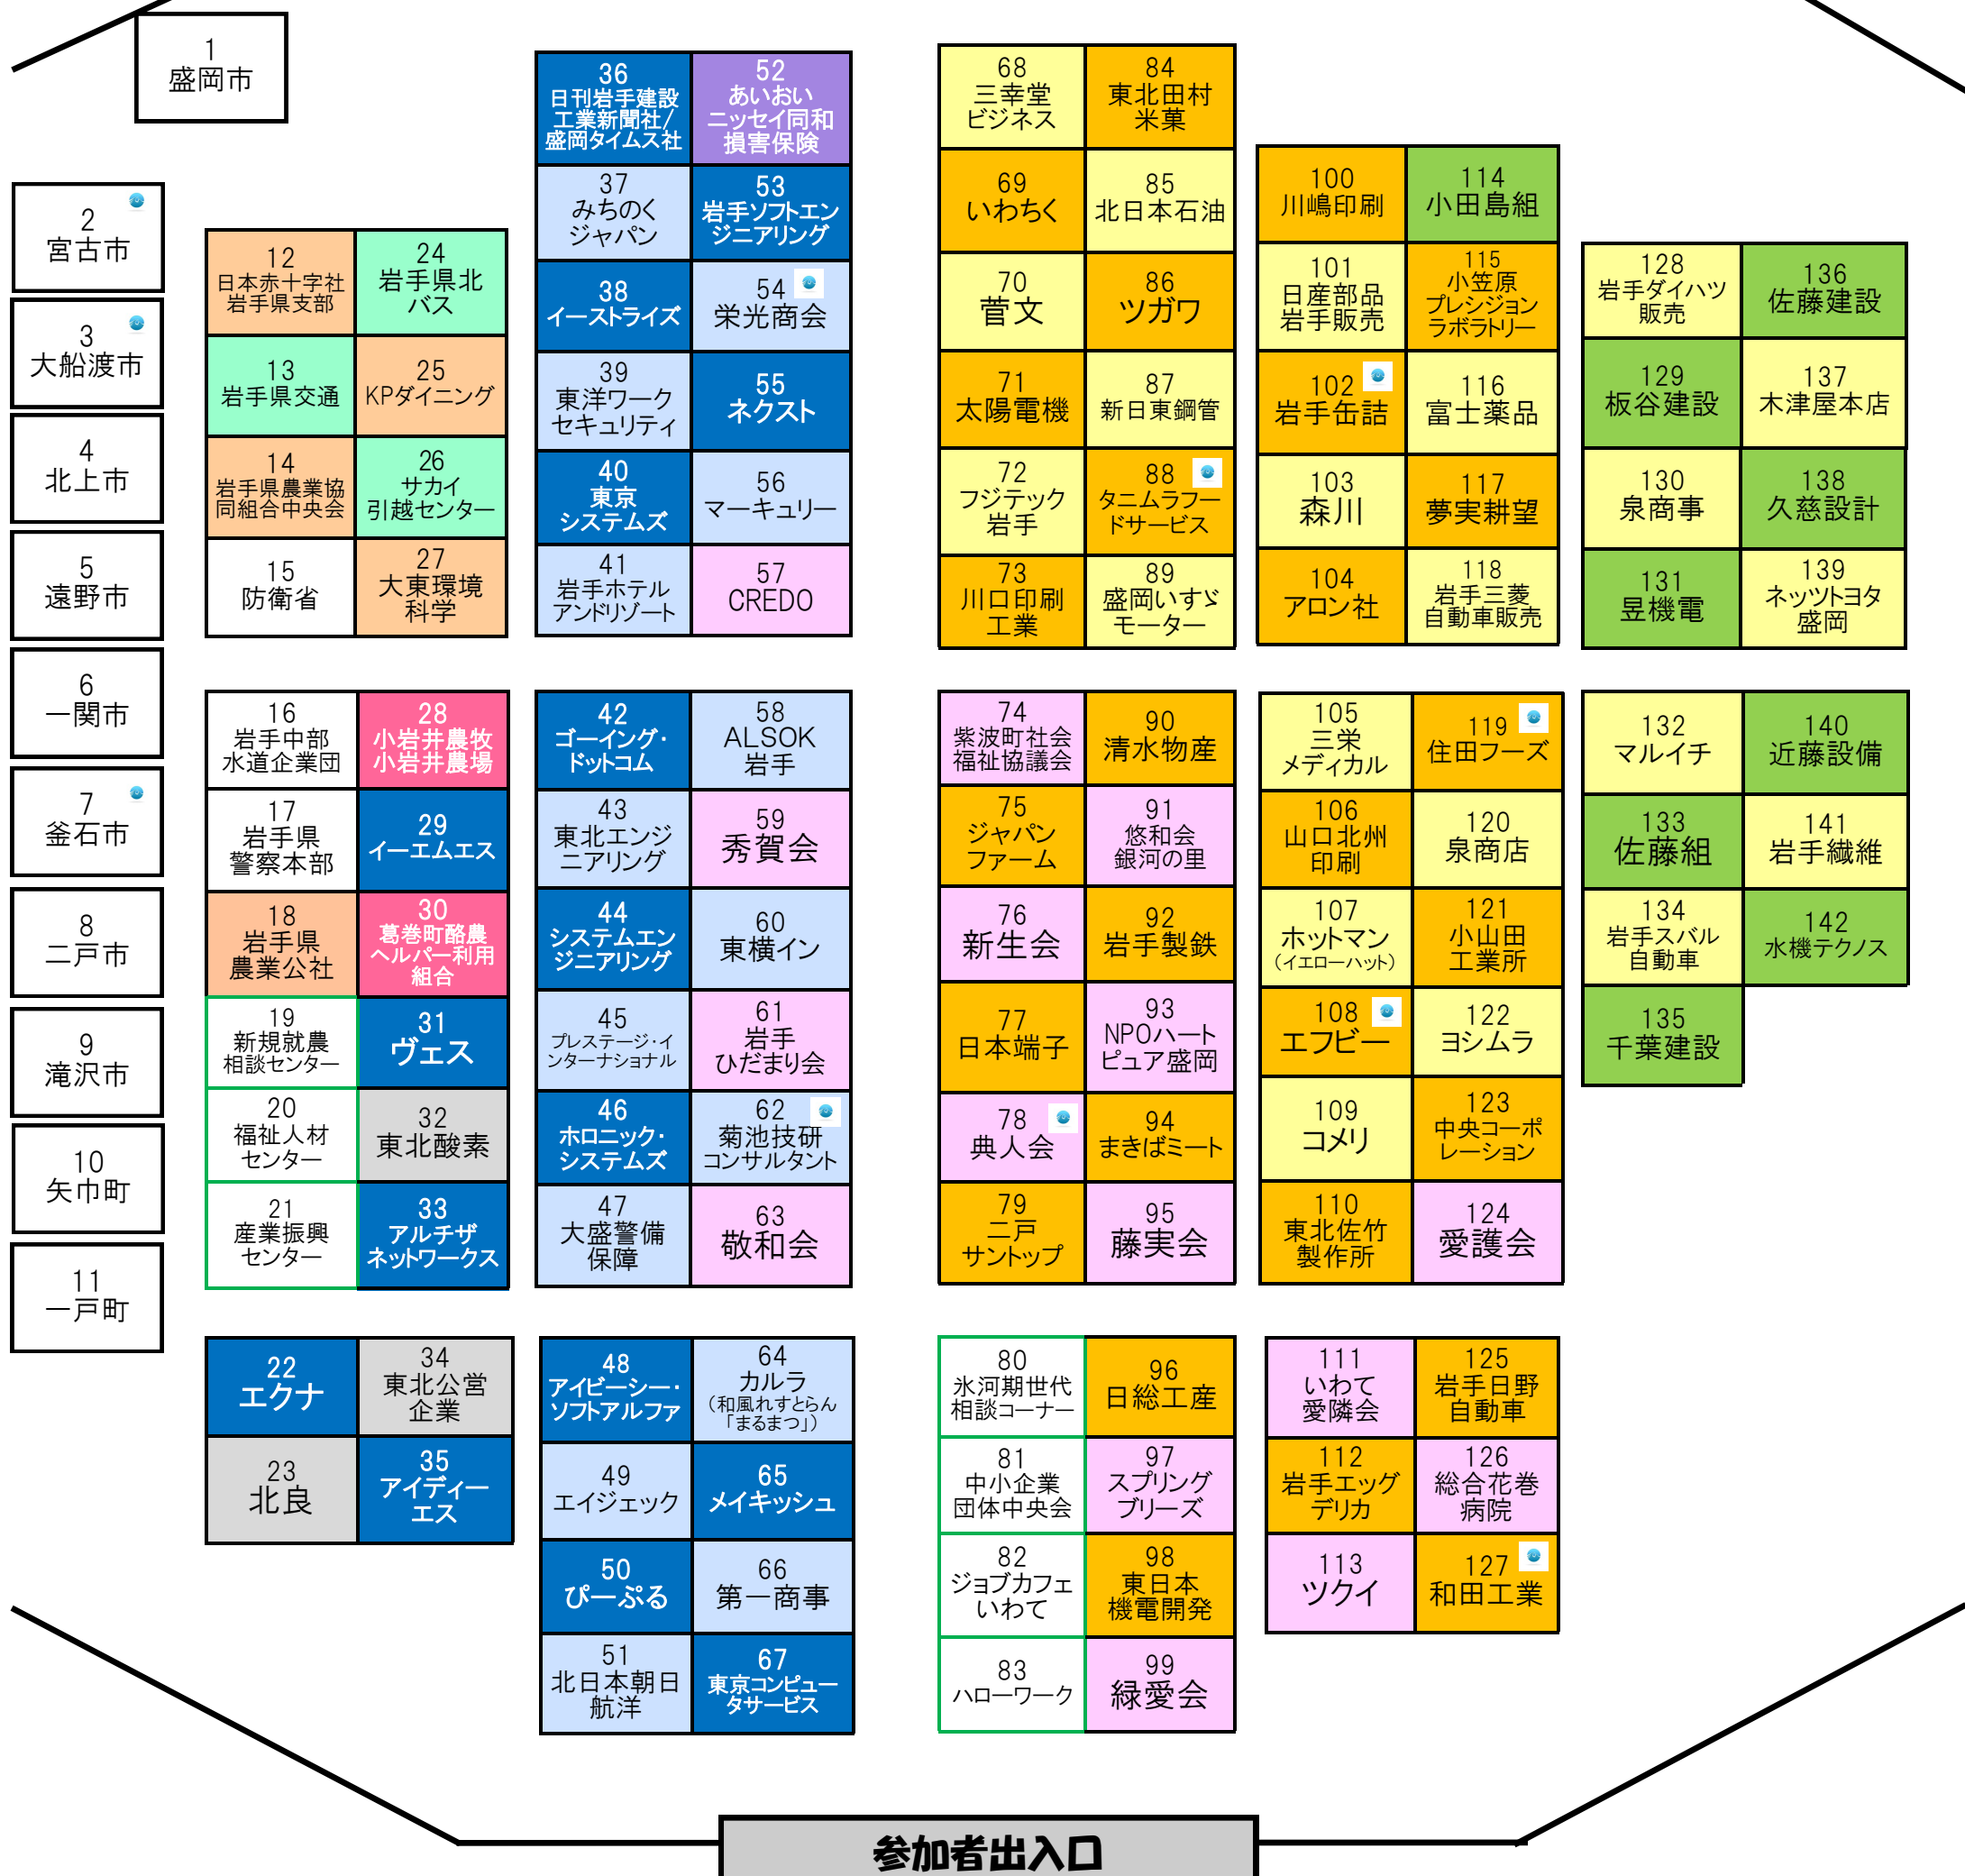

「いわて就職マッチングフェアⅣ」 会場内レイアウト

出展者出入口

- 1 盛岡市
- 2 宮古市
- 3 大船渡市
- 4 北上市
- 5 遠野市
- 6 一関市
- 7 釜石市
- 8 二戸市
- 9 滝沢市
- 10 矢巾町
- 11 一戸町

参加者出入口

● 沿岸地域の企業・自治体・団体

業種カラー

 農林漁業等	 電気・ガス・水道	 卸売業・小売業	 サービス業	 各種相談対応
 建設業	 情報通信業	 金融業・保険業	 公務	
 製造業	 運輸業・郵便業	 医療・福祉	 その他の産業	

※このレイアウトは7月1日時点のものです。当日に変更となる場合がありますのでご了承ください。