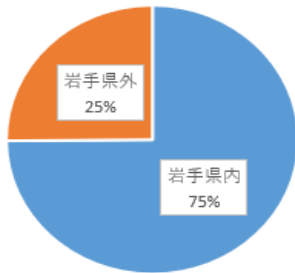

★ いわて就職マッチングフェアⅠ 開催レポート ★

日時:3月16日(土)13:00~16:00

場所:岩手産業文化センターツガワ未来館アピオ

出展者:県内企業187社、10自治体、5関係団体

イベント参加者数:192名

開催内容

3月16日(土)に岩手県内で就職を目指すすべての方を対象とした「いわて就職マッチングフェアⅠ」を開催しました。

当日は、192名の皆さまにご参加いただき、各ブースで面談が行われました。

ご参加いただいた75%の方が岩手県内の方、25%の方が岩手県外の方でした!

ご自身の居住地について当てはまるものを選択してください。(参加者)

面談方法について

過去のイベントにご参加の方から「訪問したいブースがなかなか空かず、行くことができない」等のお声を度々いただいていたため、今回から面談方法をターム制とフリー制の2種類としました。

ターム制とフリー制を併用することについて、今回ご参加の91%の方から「良い」との回答をいただきました。