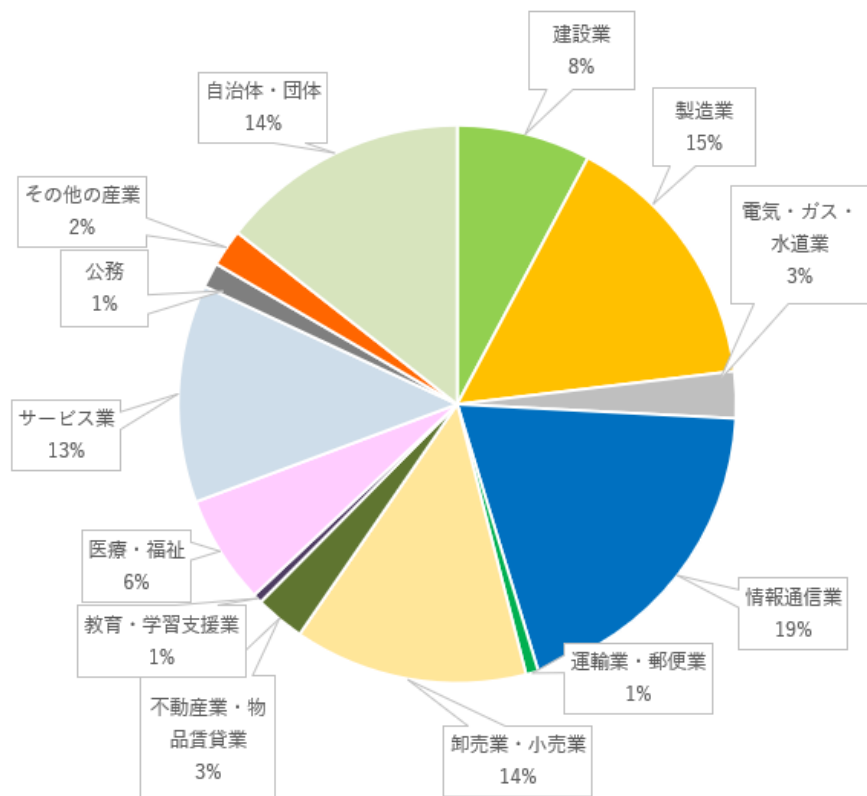

いわて就職マッチングフェア I の開催結果について (R8.2.14 岩手産業文化センターツガワ未来館アピオ)

ご来場いただき誠にありがとうございました。開催結果は次のとおりです。

引き続き、イベント等を通じて、県内企業と求職者のマッチングを支援していきます。

1. 求職者数 188名 (前年度実績 227名)

※【前年度】日程：R7.2.15 会場：岩手産業文化センターツガワ未来館アピオで開催

<内訳> (人)

	大学院	大学	短大	高专	専門・専修	一般	家族	不明	計
フェアI	0	40	17	0	11	105	13	2	188
前年度 (R7.2.15)	4	38	9	2	58	97	16	3	227

(注) 「一般」は、既卒者を含む。

2. 出展企業数 159社 (前年度実績 162社)

<業種別内訳> ※ ()内は前年実績 (社)

農林 漁業等	建設業	製造業	電気ガス 水道	情報 通信業	運輸業 郵便業	卸売業 小売業	金融業 保険業	不動産業 物品賃貸業	教育学習 支援業	医療 福祉	サービス業 ※	公務	その他 産業	計
0 (3)	19 (15)	33 (44)	4 (4)	24 (19)	2 (3)	32 (29)	0 (0)	3 (1)	1 (0)	13 (12)	21 (22)	4 (4)	3 (6)	159 (162)

(※) サービス業には、宿泊業・飲食サービス業・生活関連サービス業・娯楽業等を含む。

3. 出展団体・自治体数 ※ ()内は前年実績

自治体 9自治体 (7) / 関係団体 6団体 (6)

4. 業種別訪問人数割合

[R8.4.9 追記]

※ 出展者報告書に記載されたブース訪問人数の合計を100として

割合を算出 (小数点以下は四捨五入)。

※ 出展が少ない業種もあるため、実数ではなく割合での公表としています。