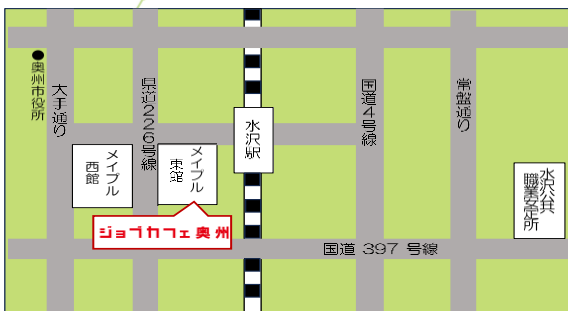

※雇用保険受給に係る求職活動に該当します

日時 令和8年 8月18日(火)

13:30~15:30 ※受付開始 13:00 / 最終入場 15:00

会場 メイプル東館地階 特設会場

(岩手県奥州市水沢横町2-1)

対象 一般求職者、新卒、企業研究の学生、ご家族など

説明会の詳細や登録・予約はこちらから

奥州市内企業 **12社** ほか
就職支援関連の **5団体** が
出展します!

その他、奥州市近郊の
企業情報も多数!

当日参加大歓迎!!

事前に登録・予約を
していただくと受付が
簡単・スピーディです!

お子さま連れの方など
気軽にご相談ください。

©2024 oshu city

運営・お問合せ: ジョブカフェ奥州

(奥州市若年者等就労支援施設運営事業)

岩手県奥州市水沢字横町2-1メイプル東館地階

TEL: 0197-23-6331

URL: <http://www.jobcafe-o.com/>

HP

主催: ジョブカフェ奥州 共催: 水沢公共職業安定所

【駐車場のご案内】

- ・メイプル東館屋上駐車場 (エレベーター停止中のため、階段での移動となります。)
- ・メイプル西館駐車場4階東側、5階西側、屋上 (原則3時間まで無料です。)